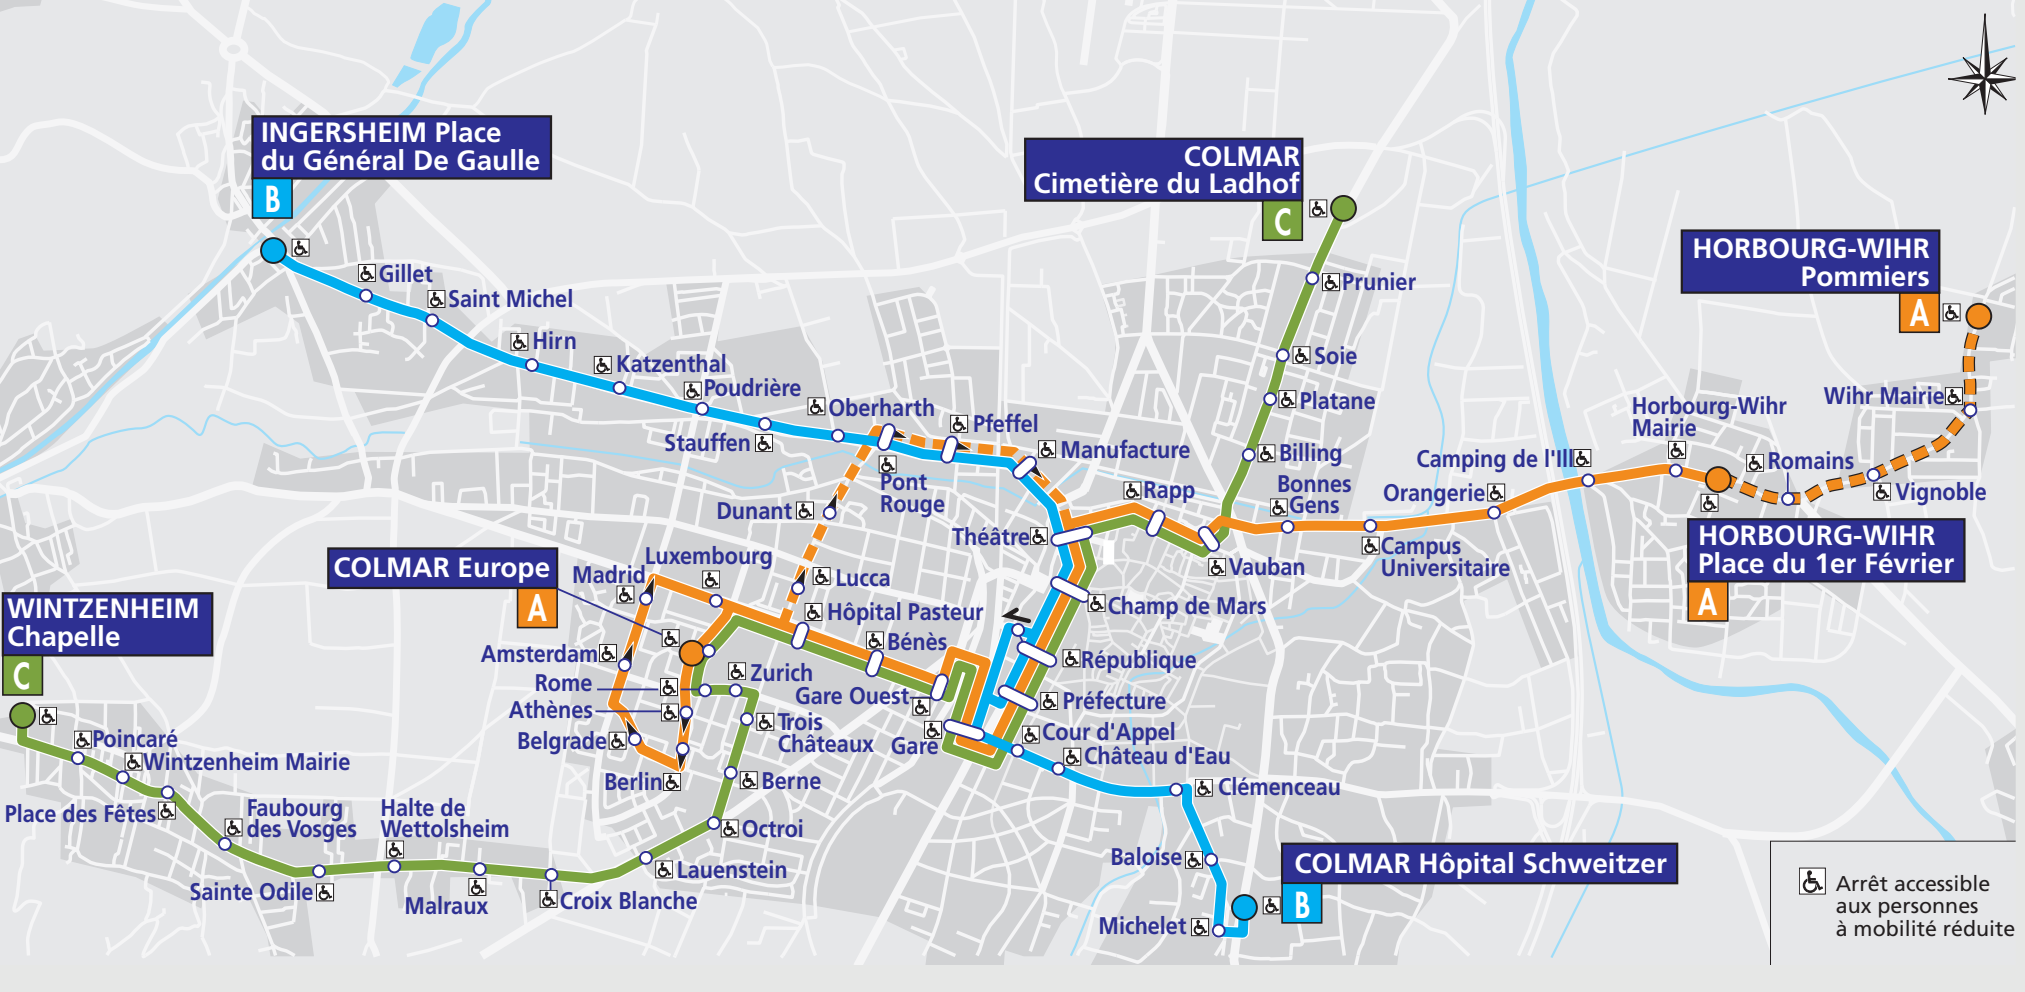

Lignes dimanches et jours fériés

Équipements