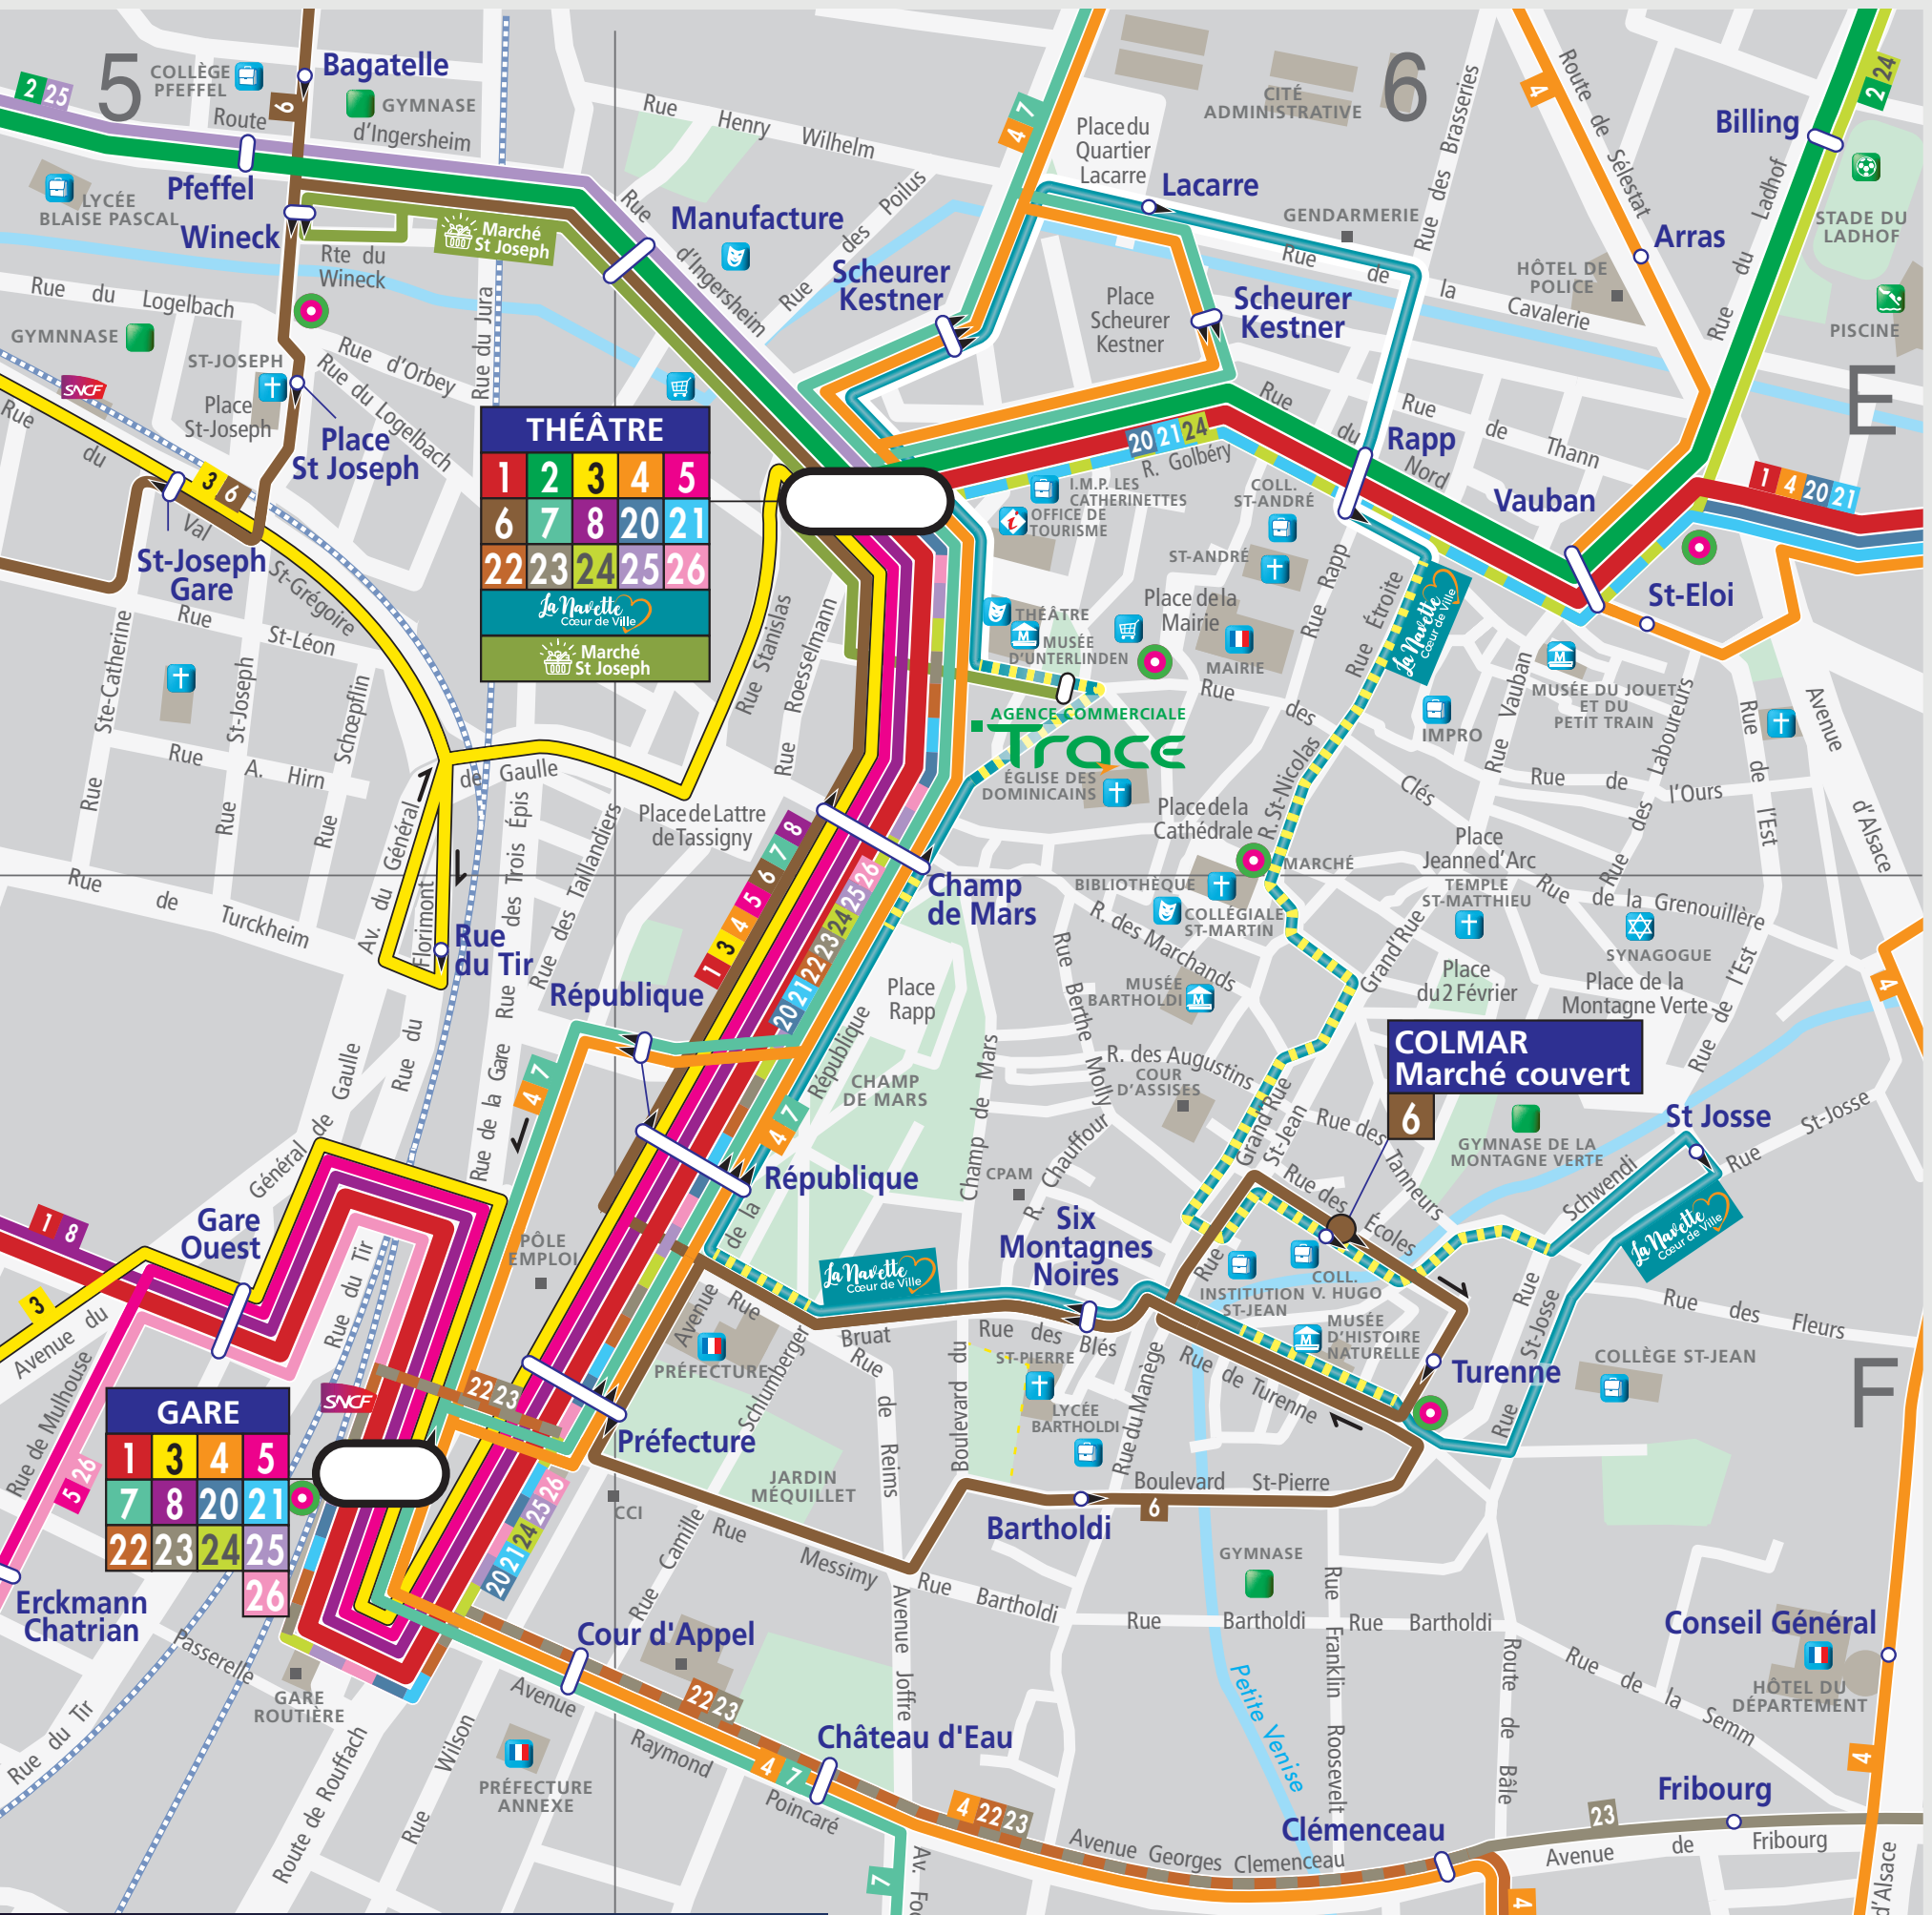

Zoom Centre-ville

1. #### Légende
2. arrêt desservi dans les 2 sens
   - arrêt desservi dans un seul sens
   - arrêt de correspondances
   - pôle d'échanges
   - terminus de ligne
3. #### Lignes
4. ligne structurante
   - ligne et sens de circulation
   - navette centre ville
   - zone d'arrêt à la demande
   - gare SNCF
   - point de vente TRACE
5. #### Lieux publics
6. mairie ou mairie annexe
   - office de tourisme
   - poste
   - enseignement supérieur
   - établissement scolaire
   - établissement de santé
   - lieu de culte
   - espace culturel
   - super et hypermarché
   - musée
   - équipement sportif
   - stade
   - piscine
   - camping
   - tennis

Info Navette

La Navette Cœur de Ville

Connectée aux lignes de bus Trace et aux principaux parkings, cette navette gratuite et électrique permet de se déplacer au cœur de la ville.

Régulière
Une navette toutes les 15 minutes, de 9h à 19h, du lundi au samedi.

Gratuite
Pas besoin de titre de transport.

Pratique
Je monte, je descends quand je veux, aux arrêts et dans les zones d'arrêt à la demande.

Accessible aux PMR
Tous les arrêts de la ligne ainsi que les zones d'arrêt à la demande sont accessibles aux personnes à mobilité réduite. Equipé d'une rampe rétractable, ce véhicule permet une accessibilité totale de l'ensemble de la ligne.

En connexion avec les parkings
Je laisse ma voiture sur l'un des principaux parkings de Colmar et je me laisse conduire par la navette : parkings Lacarre, Rapp, Scheurer-Kestner, Cathédrale Sud et Nord, Montagne Verte, Mairie et Saint-Josse.