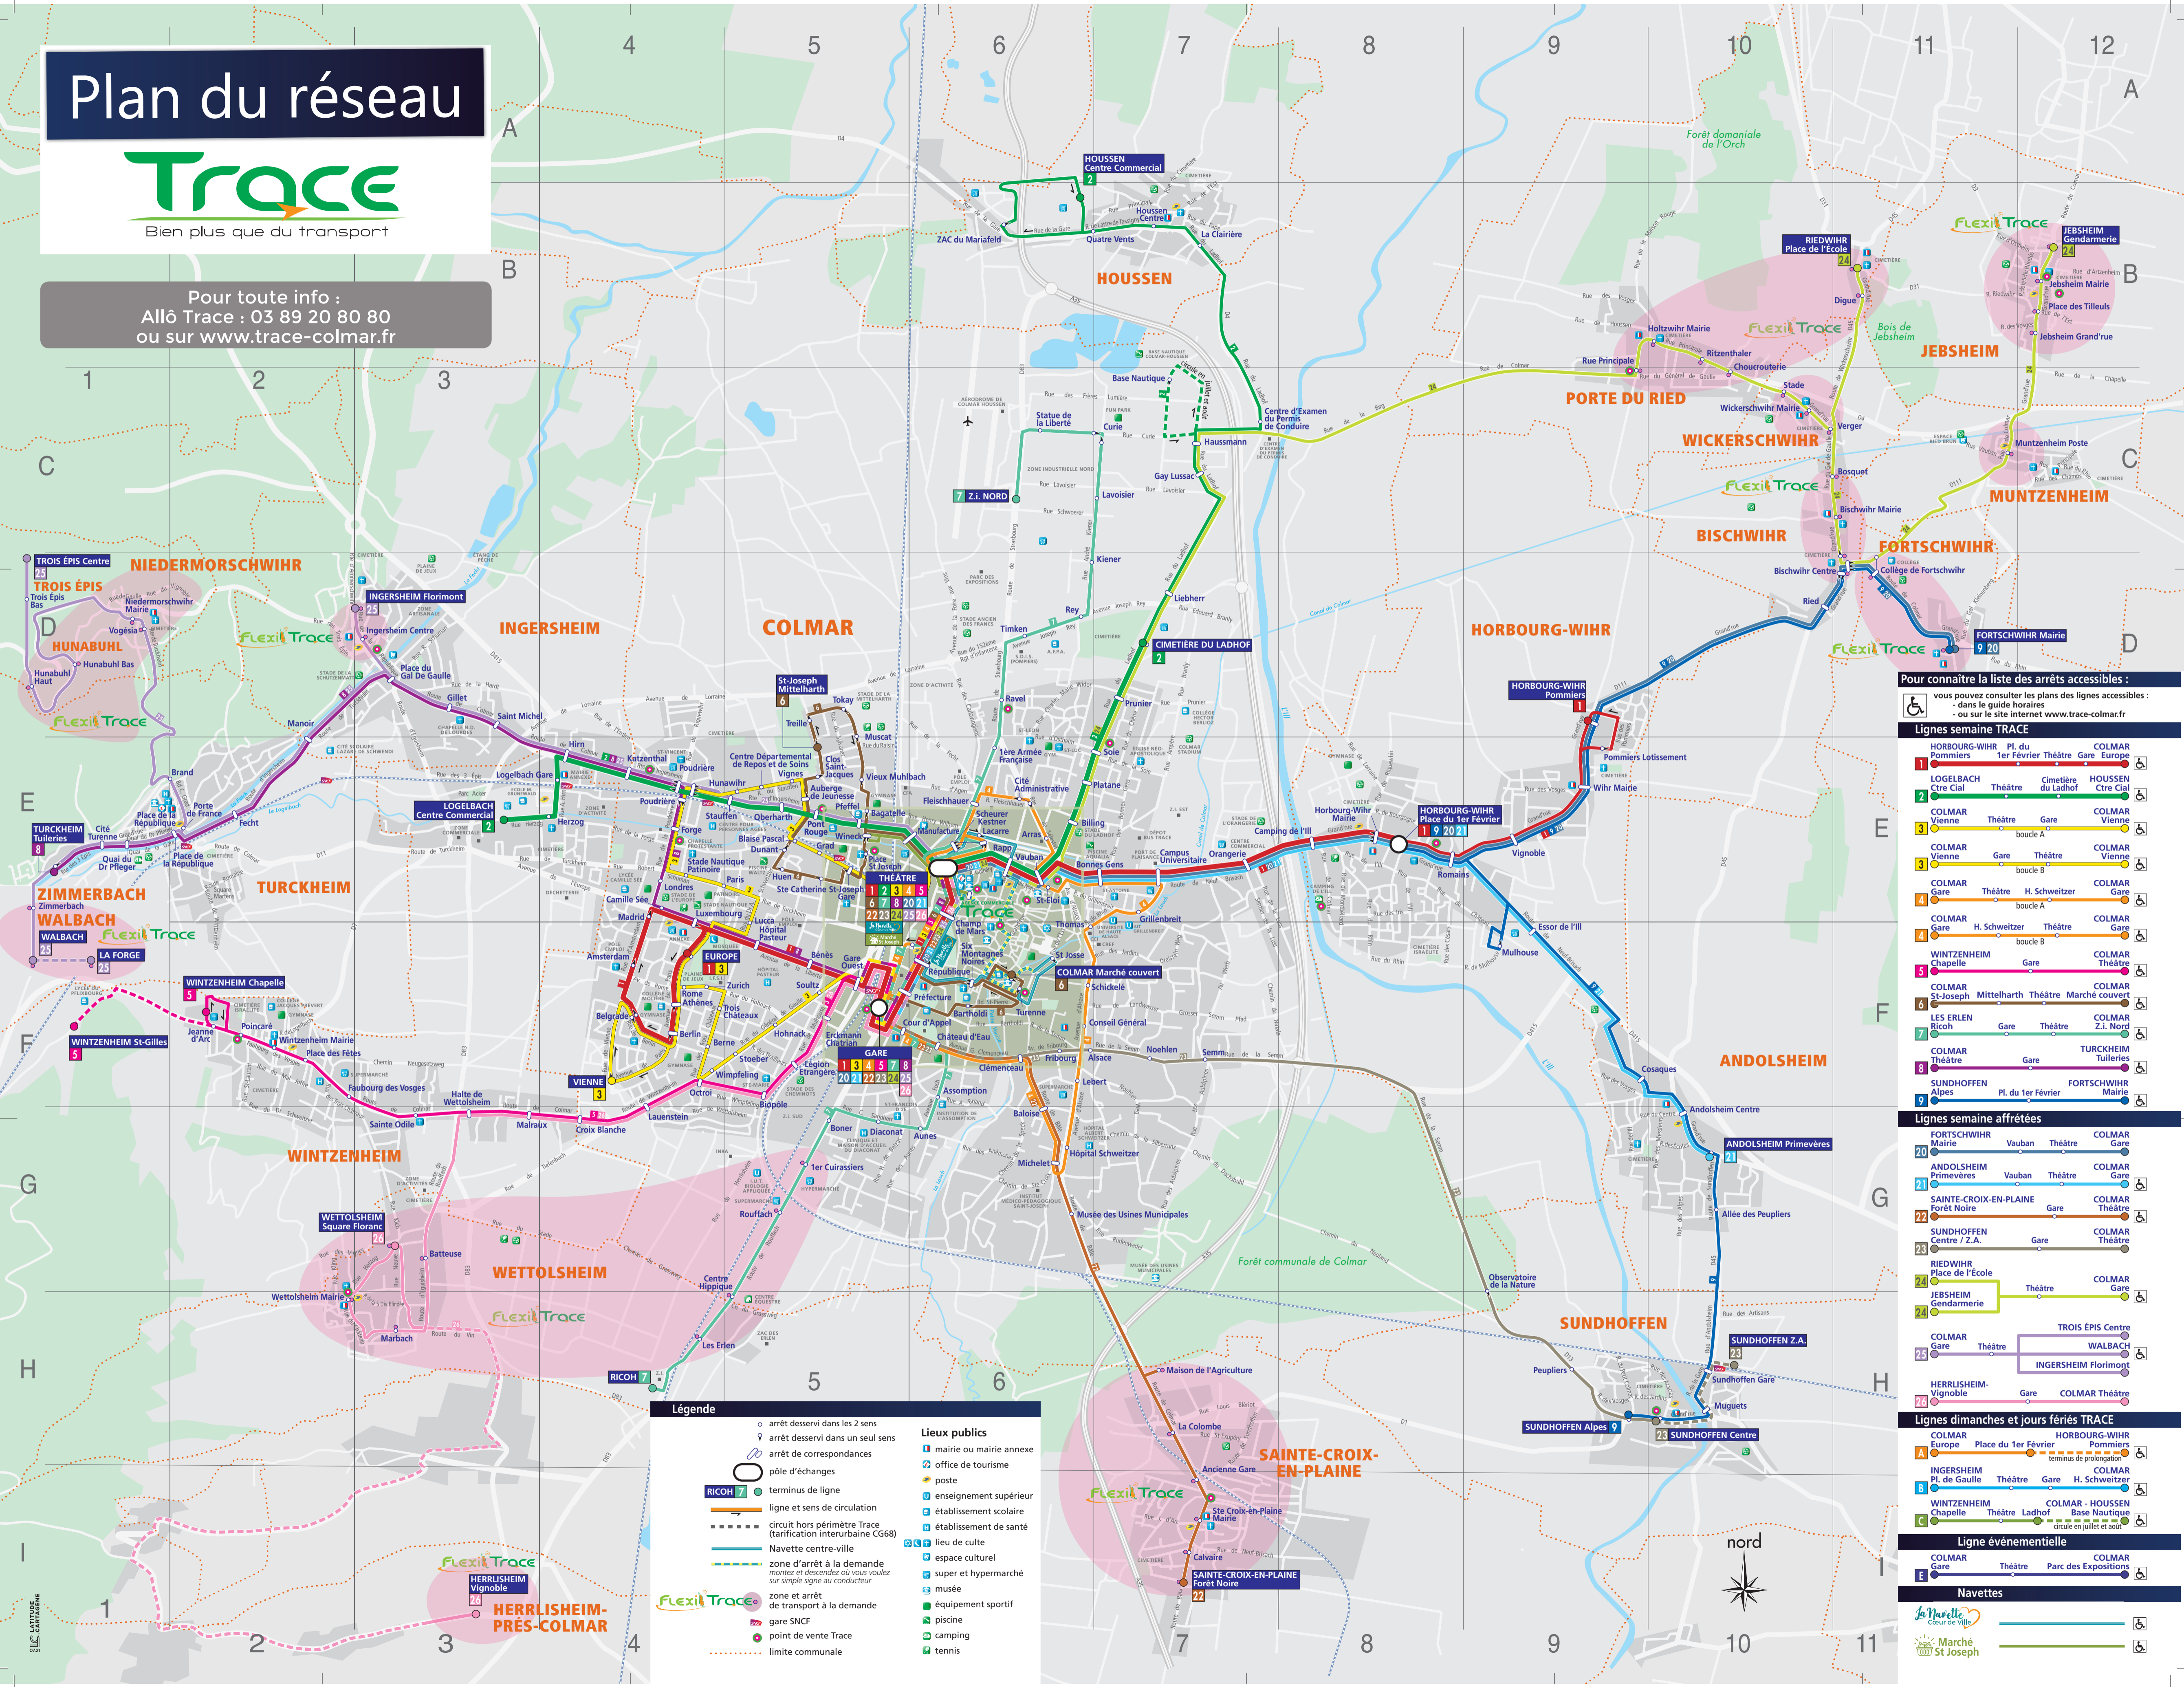

Plan du réseau

Bien plus que du transport

Pour toute info :
Allô Trace : 03 89 20 80 80
ou sur www.trace-colmar.fr

Pour connaître la liste des arrêts accessibles :
vous pouvez consulter les plans des lignes accessibles :
- dans le guide horaires
- ou sur le site internet www.trace-colmar.fr

Lignes semaine TRACE

- 1 HORBOURG-WIHR Pl. du Pommiers - 1er Février Théâtre - Gare Europe - COLMAR
- 2 LOGELBACH Ctr. Cial - Théâtre - Cimetière du Ladhof - HOUSSEM Ctr. Cial
- 3 COLMAR Vienne - Théâtre - Gare - COLMAR Vienne
- 4 COLMAR Gare - Théâtre - H. Schweitzer - COLMAR Gare
- 5 COLMAR Gare - H. Schweitzer - Théâtre - COLMAR Gare
- 6 WINTZENHEIM Chapelle - Gare - COLMAR Théâtre
- 7 COLMAR St-Joseph - Mittelharth Théâtre - Marché couvert - COLMAR
- 8 LES ERLÉN Ricoh - Gare - Théâtre - COLMAR Z.I. Nord
- 9 COLMAR Théâtre - Gare - TURCKHEIM Tuileries
- 10 SUNDHOFFEN Alpes - Pl. du 1er Février - FORTSCHWIHR Mairie

Lignes semaine affrêtées

- 20 FORTSCHWIHR Mairie - Vauban - Théâtre - COLMAR Gare
- 21 ANDOLSHEIM Primevères - Vauban - Théâtre - COLMAR Gare
- 22 SAINTE-CROIX-EN-PLAINE Forêt Noire - Gare - COLMAR Théâtre
- 23 SUNDHOFFEN Centre / Z.A. - Gare - COLMAR Théâtre
- 24 RIEDWIHR Place de l'École - Théâtre - COLMAR Gare
- 25 JÉBSHEIM Gendarmerie - Théâtre - COLMAR Gare
- 26 COLMAR Gare - Théâtre - TROIS ÉPIS Centre - WALBACH
- 27 HERRLISHEIM-Vignoble - Gare - COLMAR Théâtre

Lignes dimanches et jours fériés TRACE

- A COLMAR Europe - Place du 1er Février - HORBOURG-WIHR Pommiers
- B INGENSHEIM Pl. de Gaulle - Théâtre - Gare - H. Schweitzer - COLMAR
- C WINTZENHEIM Chapelle - Théâtre - Ladhof - Base Nautique - COLMAR - HOUSSEM

Ligne événementielle

- E COLMAR Gare - Théâtre - Parc des Expositions - COLMAR

Navettes

- La Nouvelle Colmar - Colmar de Ville
- Marché St Joseph

Légende

- arrêt desservi dans les 2 sens
- arrêt desservi dans un seul sens
- arrêt de correspondances
- pôle d'échanges
- terminus de ligne
- ligne et sens de circulation
- - - - - circuit hors périmètre Trace (tarification interurbaine CG68)
- Navette centre-ville
- zone d'arrêt à la demande (montez et descendez où vous voulez sur simple signe au conducteur)
- zone et arrêt de transport à la demande
- gare SNCF
- point de vente Trace
- limite communale

Lieux publics

- mairie ou mairie annexe
- office de tourisme
- poste
- enseignement supérieur
- établissement scolaire
- établissement de santé
- lieu de culte
- espace culturel
- super et hypermarché
- musée
- équipement sportif
- piscine
- camping
- tennis