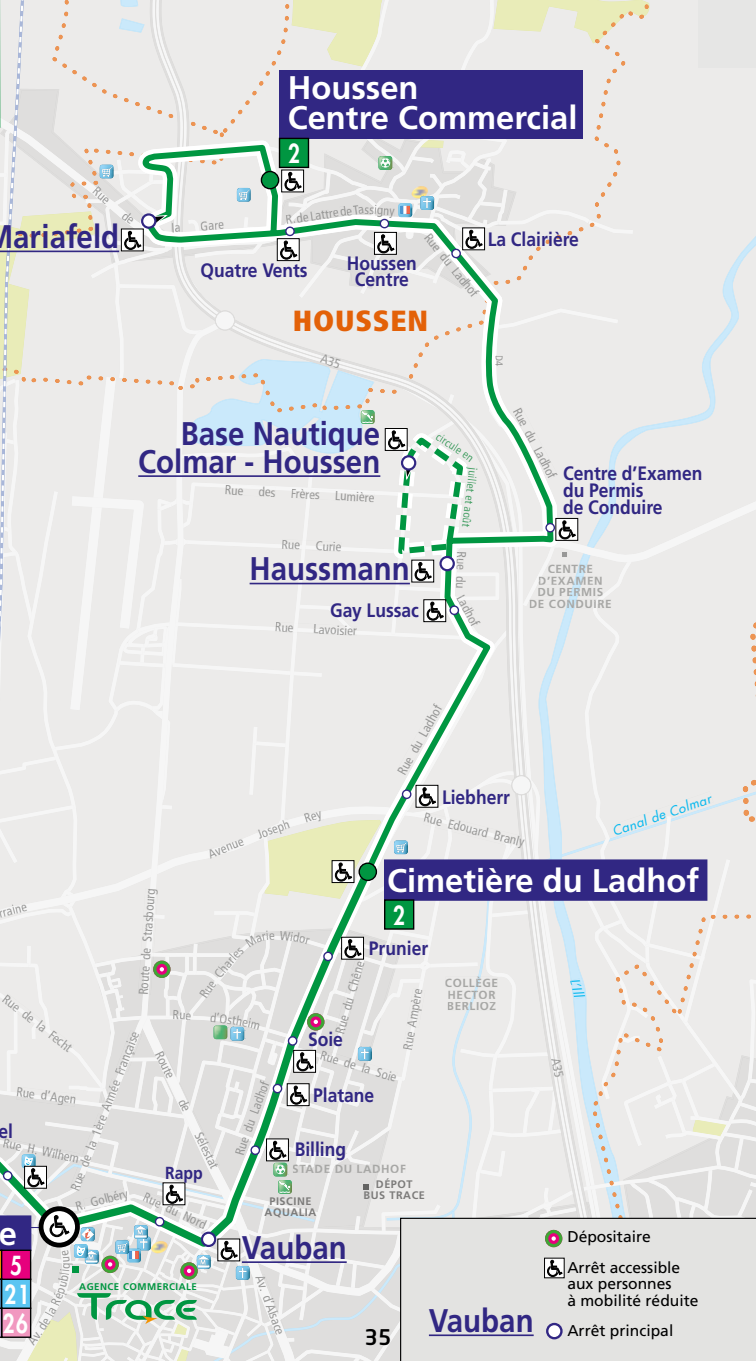

Attention :

En raison de travaux dans la rue Adolphe HIRN, les arrêts Herzog et Logelbach Gare sont déplacés :

-Arrêt Herzog : merci de vous reporter à l'arrêt Logelbach Centre Commercial

-Arrêt Logelbach Gare : merci de vous reporter à l'arrêt Hirn

-Arrêt Logelbach Centre Commercial déplacé sur le parking du centre commercial, entre la station essence et la station de lavage.

nord

COLMAR

Houssem Centre Commercial

ZAC du Mariafeld

HOUSSEM

Base Nautique Colmar - Houssem

Hausmann

Cimetière du Ladhof

Logelbach Centre Commercial

Poudrière

Pont Rouge

Théâtre

Vauban

1	2	3	4	5
6	7	8	20	21
22	23	24	25	26

Vauban

- Dépositaire
- Arrêt accessible aux personnes à mobilité réduite
- Arrêt principal