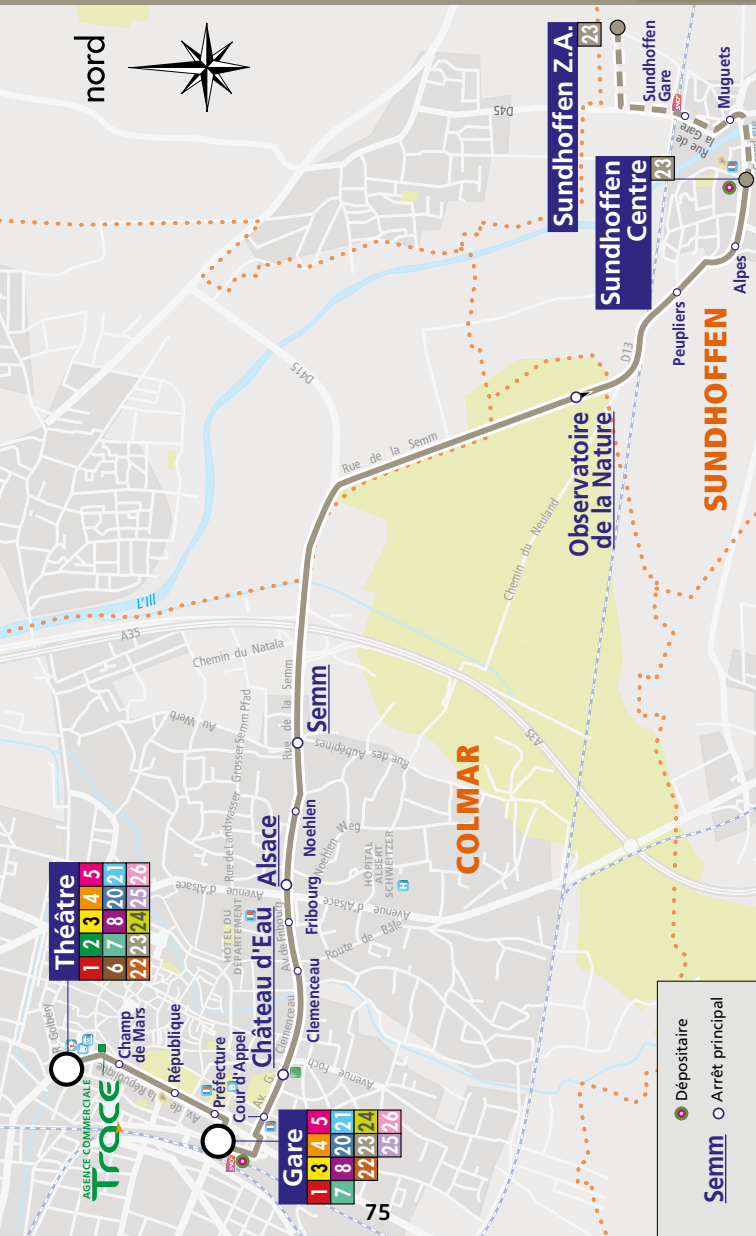

nord

Théâtre					
1	2	3	4	5	
6	7	8	20	21	
22	23	24	25	26	

Gare					
1	3	4	5		
7	8	20	21		
22	23	24			
			25	26	

Dépositaire

Arrêt principal

Semm

du lundi au samedi

	Sundhoffen ZA	Sundhoffen Centre	Semm	Alsace	Château d'Eau	Gare	Théâtre
-	07:08	07:17	07:18	07:21	07:26	-	
■	09:11	09:14	09:19	09:21	09:25	09:27	09:35
	11:35	11:38	11:43	11:45	11:49	11:52	12:00
a	-	13:17	13:24	13:25	13:27	13:29	13:34
■	14:12	14:15	14:20	14:22	14:26	14:31	14:37
	16:08	16:11	16:16	16:18	16:22	16:27	16:33
a	-	16:37	16:44	16:45	16:47	16:52	16:55

	Théâtre	Gare	Château d'Eau	Alsace	Semm	Observatoire de la Nature	Sundhoffen Centre	Sundhoffen ZA
■	08:43	08:48	08:52	08:53	08:56	09:04	09:06	9:06
	11:11	11:16	11:20	11:21	11:24	11:32	11:34	11:34
	12:10	12:17	12:21	12:24	12:25	12:33	-	-
■	13:45	13:50	13:54	13:55	13:58	14:06	14:08	14:08
a	15:30	15:35	15:39	15:42	15:45	15:53	-	-
■	15:43	15:48	15:52	15:53	15:56	16:04	16:06	16:07
a	17:10	17:15	17:19	17:26	17:27	17:36	-	-
a	18:25	18:30	18:34	18:40	18:41	18:46	-	-

a Ne circule pas le samedi

■ Service effectué par un bus Trace

Ligne effectuée par un autocar affrété.