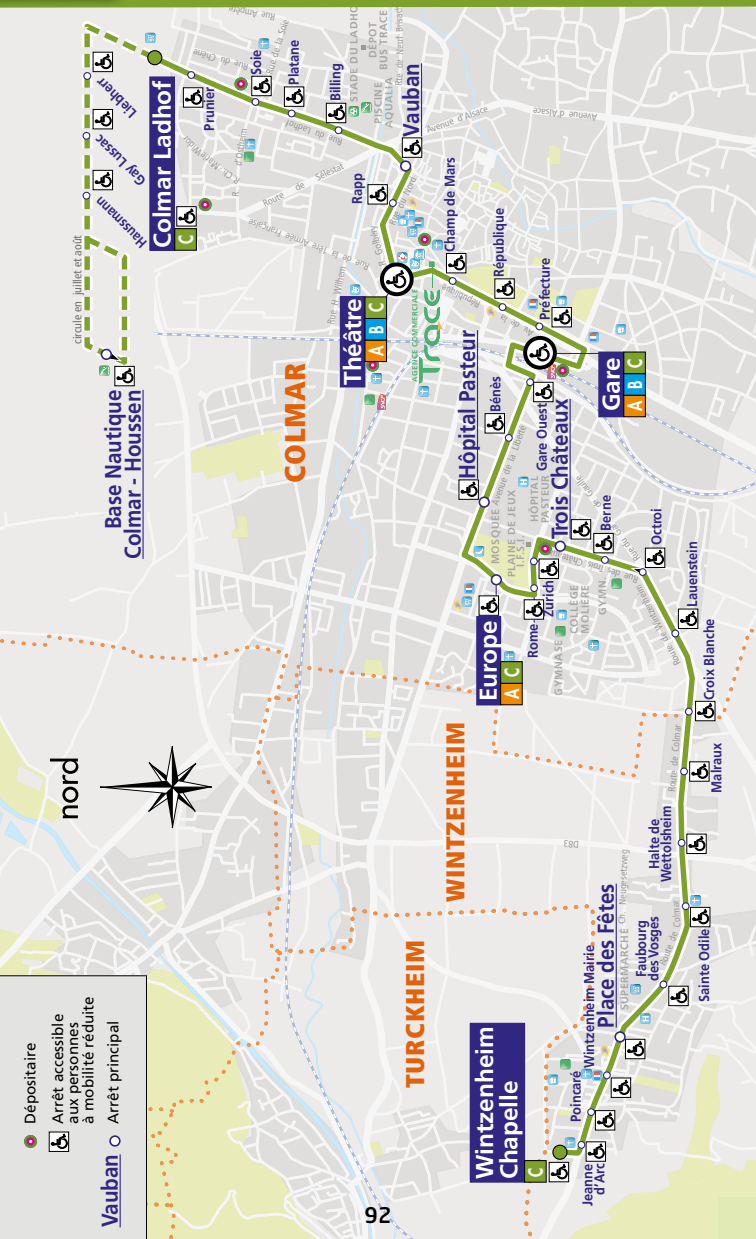

Colmar
Base Nautique

Wintzenheim
Chapelle

Colmar
Base Nautique

Wintzenheim
Chapelle

dimanches et jours fériés

Cette ligne dessert
la Base Nautique Colmar-Houssen

	Base Nautique	Ladhof	Vauban	Théâtre	Gare	Hôpital Pasteur	Europe	Trois Châteaux	Pl. des Fêtes	Chapelle
10:22	10:26	10:32	10:35	-	-	-	-	-	-	-
11:29	11:33	11:39	11:42	-	-	-	-	-	-	-
13:21	13:25	13:32	13:35	13:42	13:45	13:47	13:48	13:57	14:00	-
14:51	14:55	15:01	15:04	15:10	15:13	15:15	15:16	15:26	15:29	-
16:17	16:21	16:28	16:31	16:38	16:41	16:43	16:44	16:54	16:58	-
17:53	17:57	18:03	18:06	18:13	18:17	18:19	18:20	18:30	18:34	-
19:23	19:27	19:33	19:36	19:43	19:46	19:48	19:49	19:57	20:00	-

	Chapelle	Pl. des Fêtes	Trois Châteaux	Europe	Hôpital Pasteur	Gare	Théâtre	Vauban	Ladhof	Base Nautique
-	-	-	-	-	-	-	10:02	10:04	10:12	10:16
12:41	12:43	12:51	12:53	12:54	12:59	13:03	13:05	13:13	13:17	-
14:06	14:08	14:17	14:19	14:20	14:25	14:29	14:31	14:39	14:43	-
15:34	15:36	15:44	15:46	15:47	15:52	15:58	16:00	16:08	16:12	-
17:08	17:10	17:18	17:20	17:22	17:27	17:33	17:35	17:44	17:48	-
18:40	18:42	18:50	18:53	18:55	19:00	19:06	19:08	19:16	19:20	-
20:03	20:04	20:12	20:15	20:17	20:22	20:26	20:28	20:36	-	-

Tronçon de Gare à Europe effectué par ligne A

Tous les bus et tous les arrêts de cette ligne sont accessibles aux personnes à mobilité réduite (voir modalités en page 20).