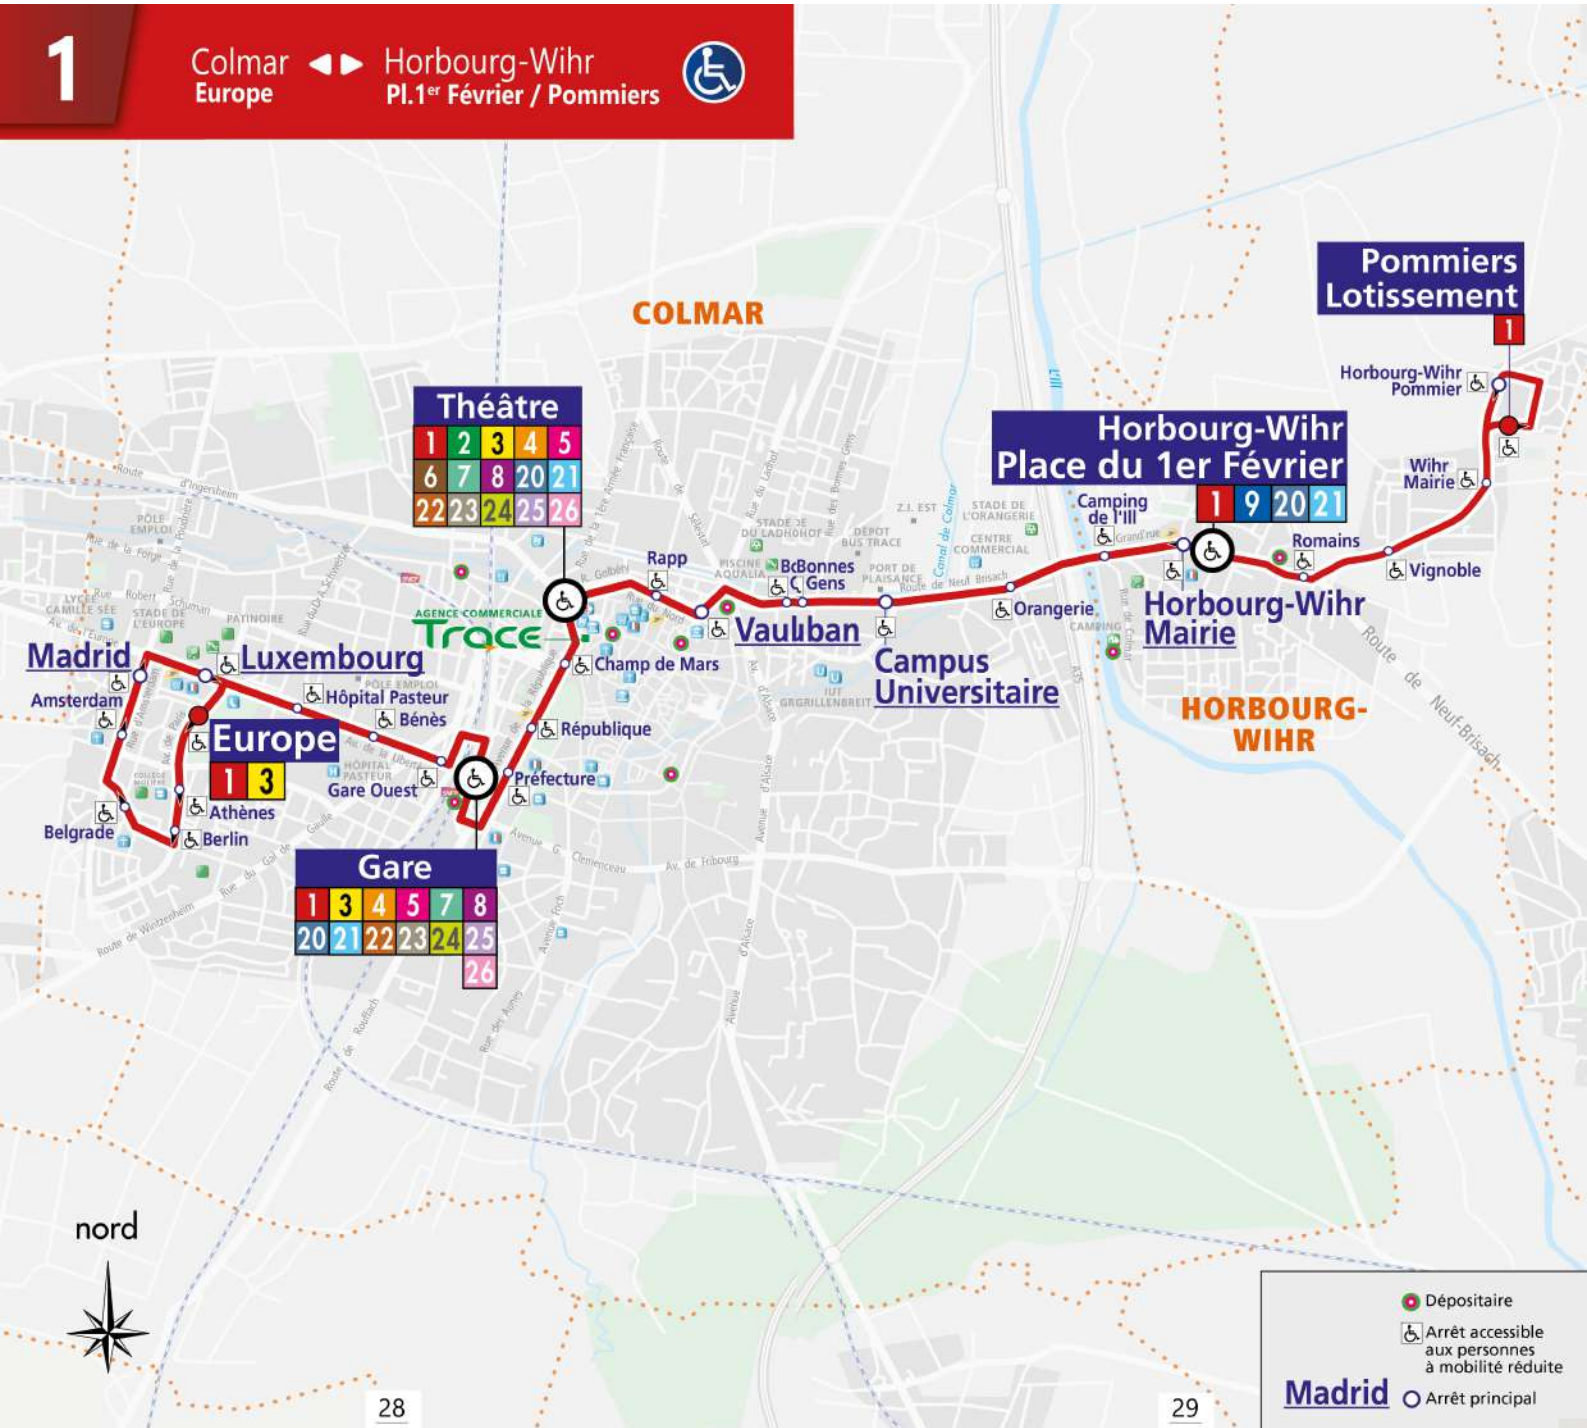

1

Colmar Europe ◀▶ Horbourg-Wihr
PI.1er Février / Pommiers