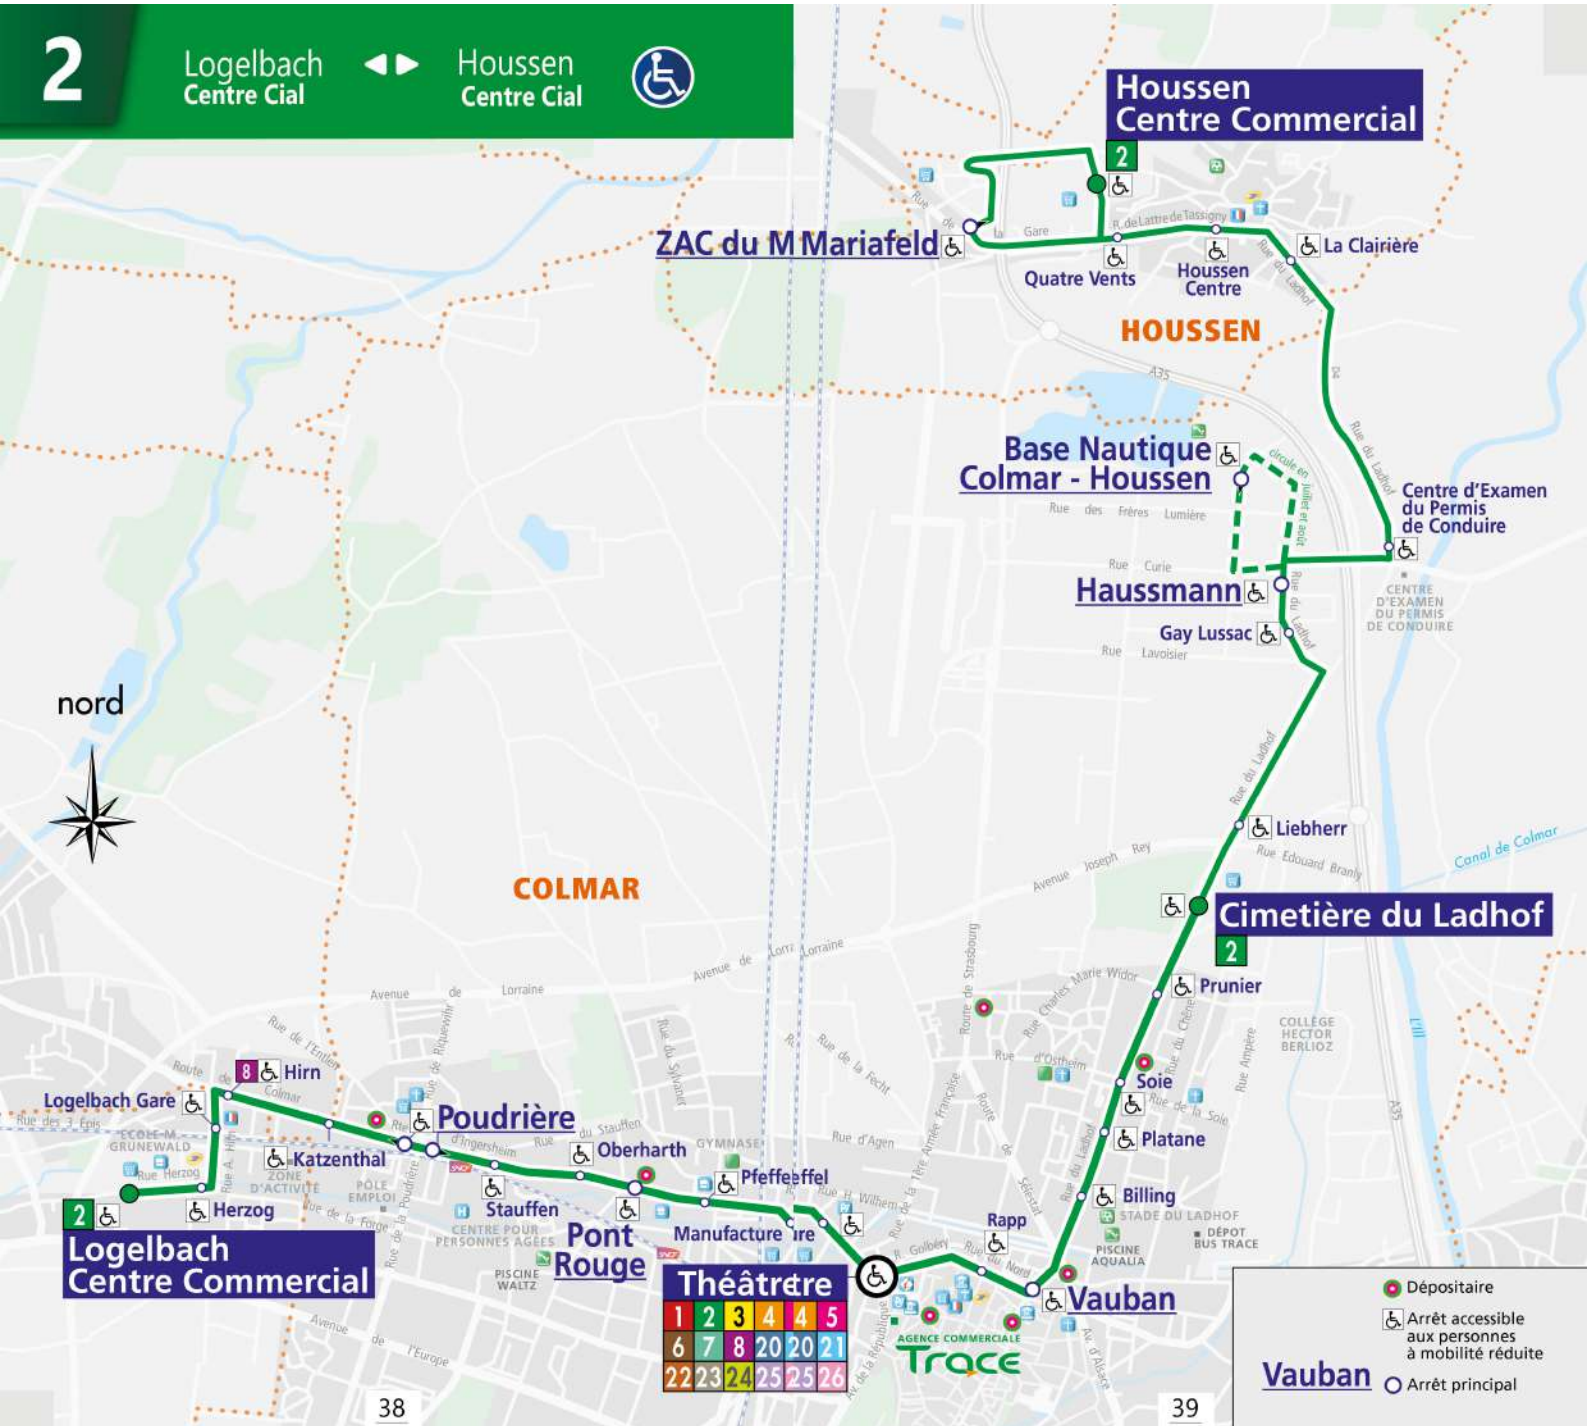

2

Logelbach
Centre Cial

Houssen
Centre Cial

Houssen
Centre Commercial

ZAC du M Mariafeld

HOUSSEN

Base Nautique
Colmar - Houssen

Hausmann

Gay Lussac

Cimetière du Ladhof

COLMAR

Logelbach Gare

Hirn

Katzenthal

Poudrière

Oberharth

	Zac du Mariafeld	Houssen Ctre Cial	Hausmann	Cimetière du Ladhof	Vauban	Théâtre	Pont Rouge	Poudrière	Logelbach Ctre Cial
	13:18	13:25	13:28	13:37	13:40	13:45	13:48	13:53	
13:28	-	-	13:39	13:48	13:51	13:56	13:59	14:04	
-	13:44	13:51	13:54	14:02	14:05	14:10	14:13	14:18	
13:56	-	-	14:08	14:16	14:19	14:24	14:27	14:32	
-	14:12	14:19	14:22	14:30	14:33	14:38	14:41	14:46	
14:23	-	-	14:36	14:44	14:47	14:52	14:55	15:00	
-	14:39	14:46	14:49	14:57	15:01	15:06	15:09	15:14	
14:51	-	-	15:03	15:11	15:15	15:20	15:23	15:28	
-	15:07	15:14	15:17	15:25	15:29	15:34	15:37	15:42	
15:20	-	-	15:31	15:39	15:43	15:48	15:51	15:56	
-	15:35	15:42	15:45	15:53	15:57	16:03	16:06	16:11	
15:49	-	-	15:59	16:07	16:11	16:17	16:20	16:25	
-	16:03	16:10	16:13	16:21	16:25	16:31	16:34	16:40	
16:17	-	-	16:27	16:35	16:39	16:45	16:48	16:54	
-	16:30	16:38	16:41	16:49	16:53	16:59	17:02	17:08	
16:45	-	-	16:54	17:03	17:07	17:13	17:16	17:22	
-	16:54	17:02	17:05	17:14	17:18	17:24	17:27	17:33	
17:14	-	-	17:24	17:31	17:35	17:41	17:44	17:50	
-	17:27	17:35	17:38	17:45	17:49	17:55	17:58	18:04	
17:40	-	-	17:53	18:00	18:03	18:09	18:12	18:17	
-	17:57	18:04	18:07	18:14	18:17	18:23	18:26	18:31	
18:08	-	-	18:22	18:28	18:31	18:37	18:40	18:45	
-	18:26	18:33	18:36	18:42	18:45	18:51	18:54	18:59	
18:34	-	-	18:47	18:53	18:56	19:02	19:05	19:10	
-	18:50	18:56	18:59	19:05	19:08	19:13	19:16	19:21	
19:00	19:10	19:16	19:19	19:25	19:27	19:32	19:34	19:39	
19:30	19:39	19:45	19:48	19:53	19:55	20:00	20:02	20:07	
19:59	20:06	20:12	20:15	20:20	20:22	20:27	20:29	20:34	
20:17	20:25	20:31	20:34	20:39	20:41	-	-	-	