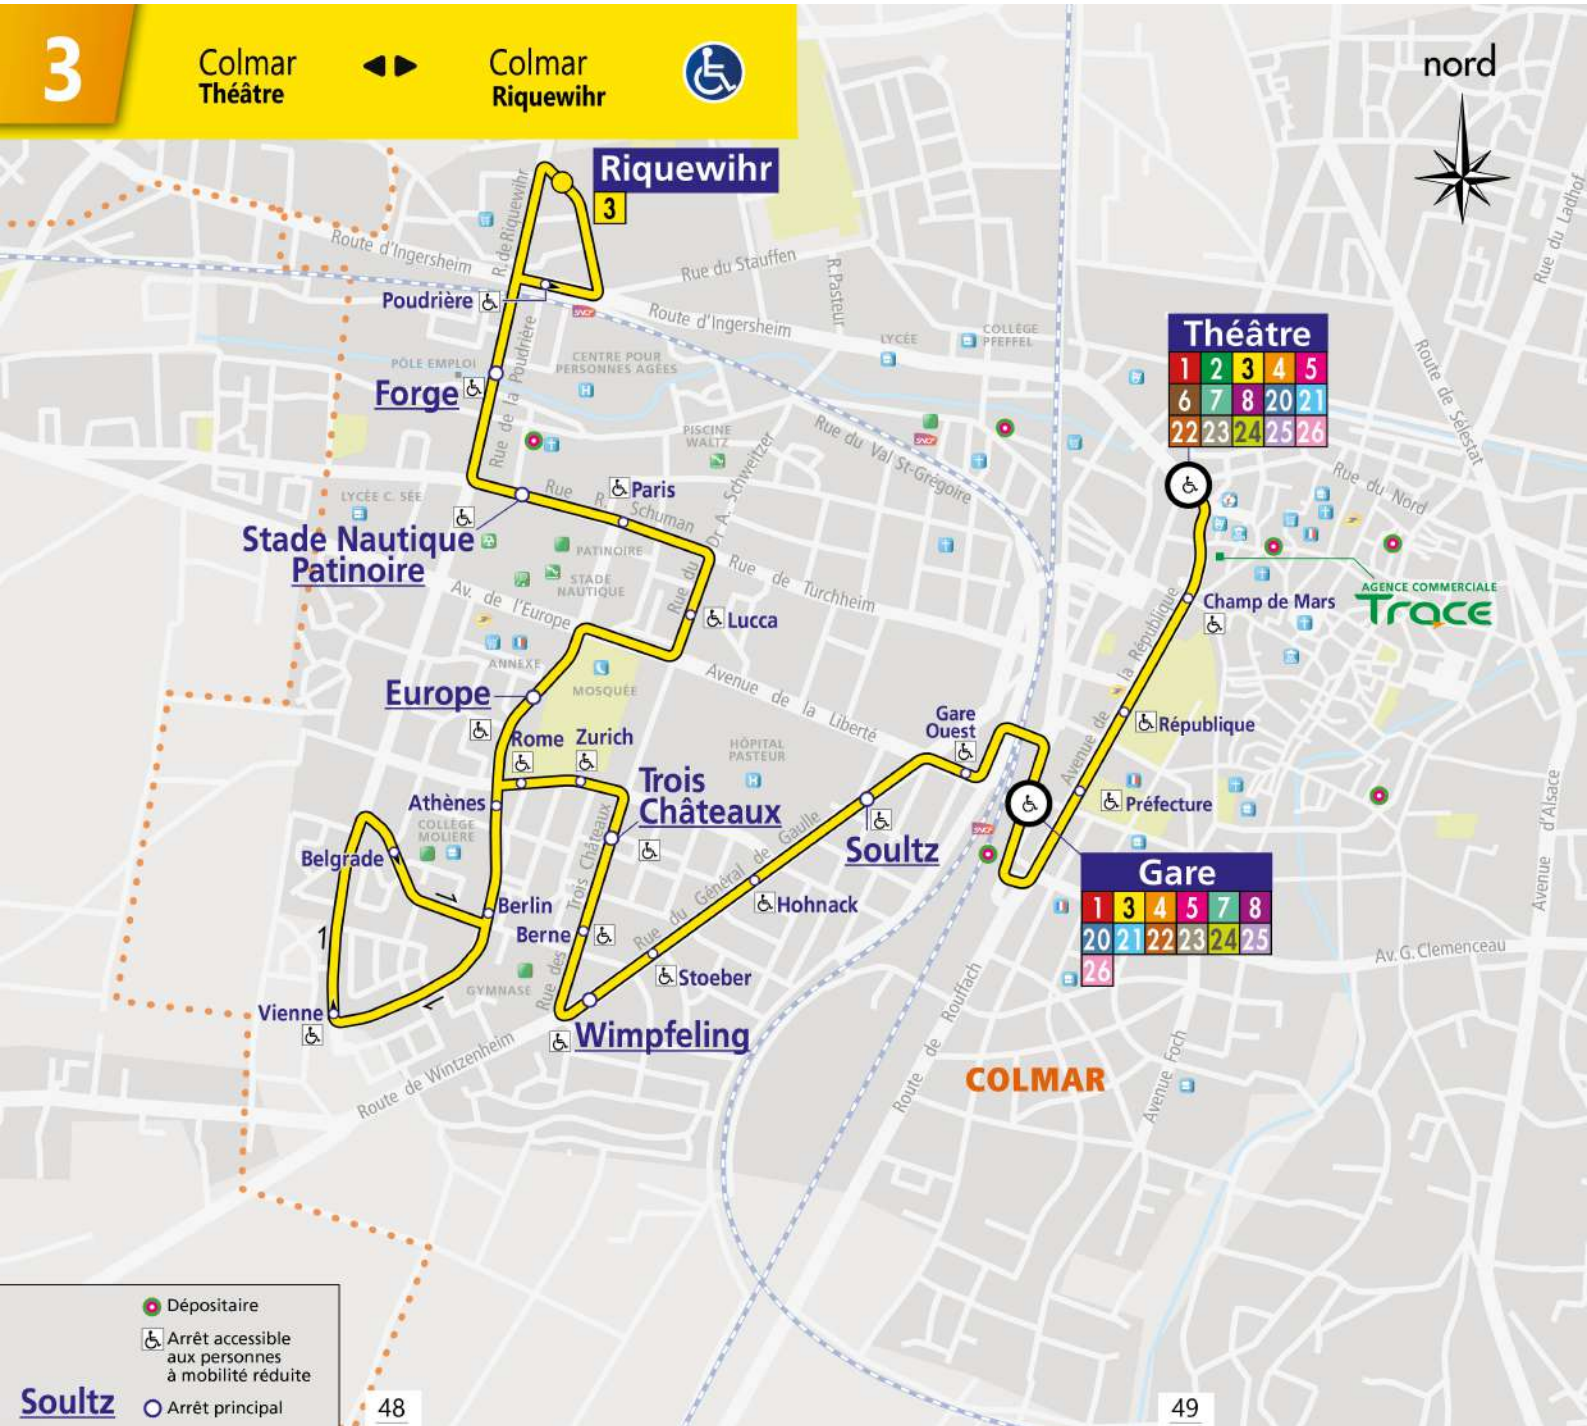

3

Colmar
Théâtre

Colmar
Riquewihir

nord

Riquewihir
3

Poudrière

Forge

Stade Nautique
Patinoire

Europe

Rome Zurich

Athènes

Belgrade

Vienne

Wimpfeling

Berlin

Berne

Trois Châteaux

Soutz

Gare Ouest

1	2	3	4	5
6	7	8	20	21
22	23	24	25	26

1	3	4	5	7	8
20	21	22	23	24	25
26					

COLMAR

AGENCE COMMERCIALE
Trace

- Dépositaire
- ♿ Arrêt accessible aux personnes à mobilité réduite
- Arrêt principal