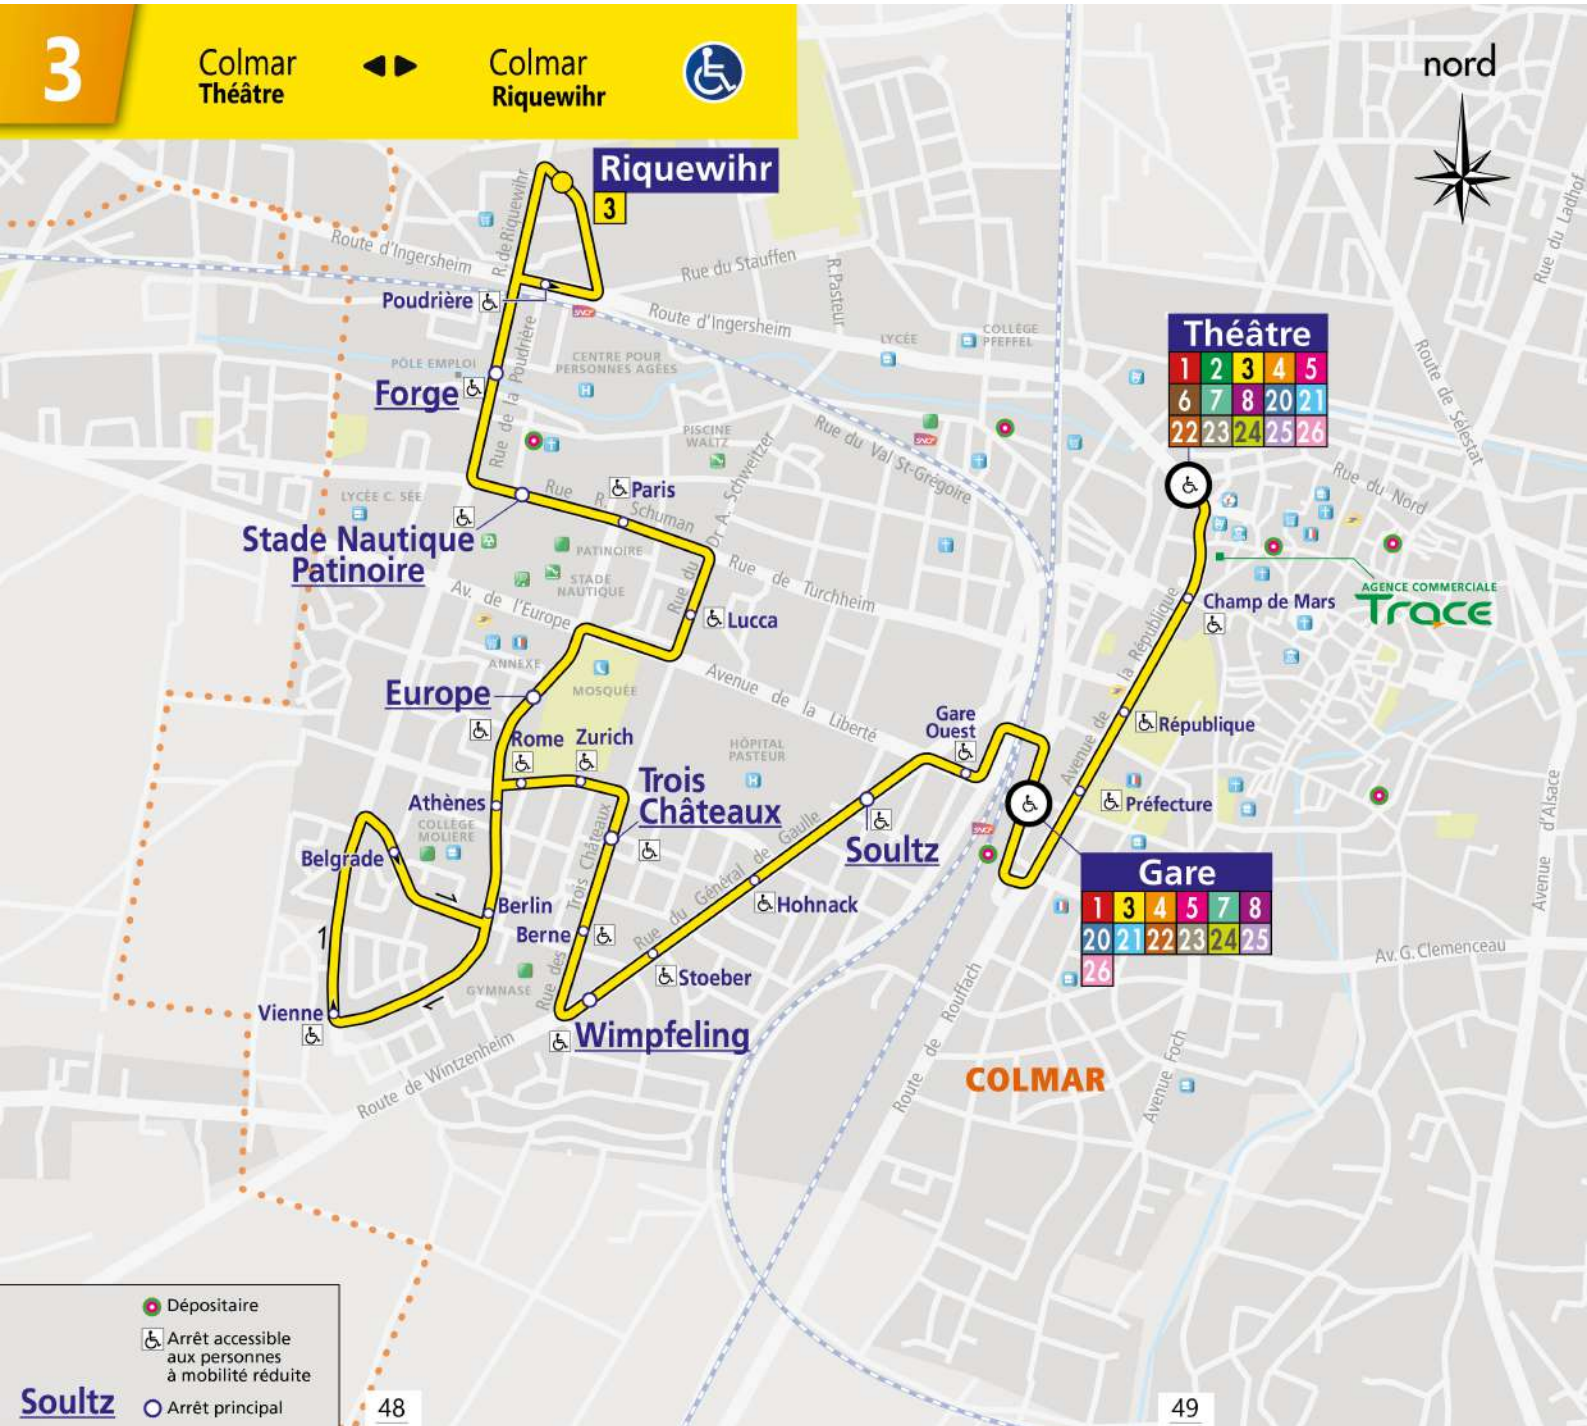

3

Colmar  
Théâtre

Colmar  
Riquewihir

nord

1	2	3	4	5
6	7	8	20	21
22	23	24	25	26

1	3	4	5	7	8
20	21	22	23	24	25
26					

- Dépositaire
- Arrêt accessible aux personnes à mobilité réduite
- Arrêt principal

Soutz

a a a

a Ne circule pas les 24 et 31 décembre