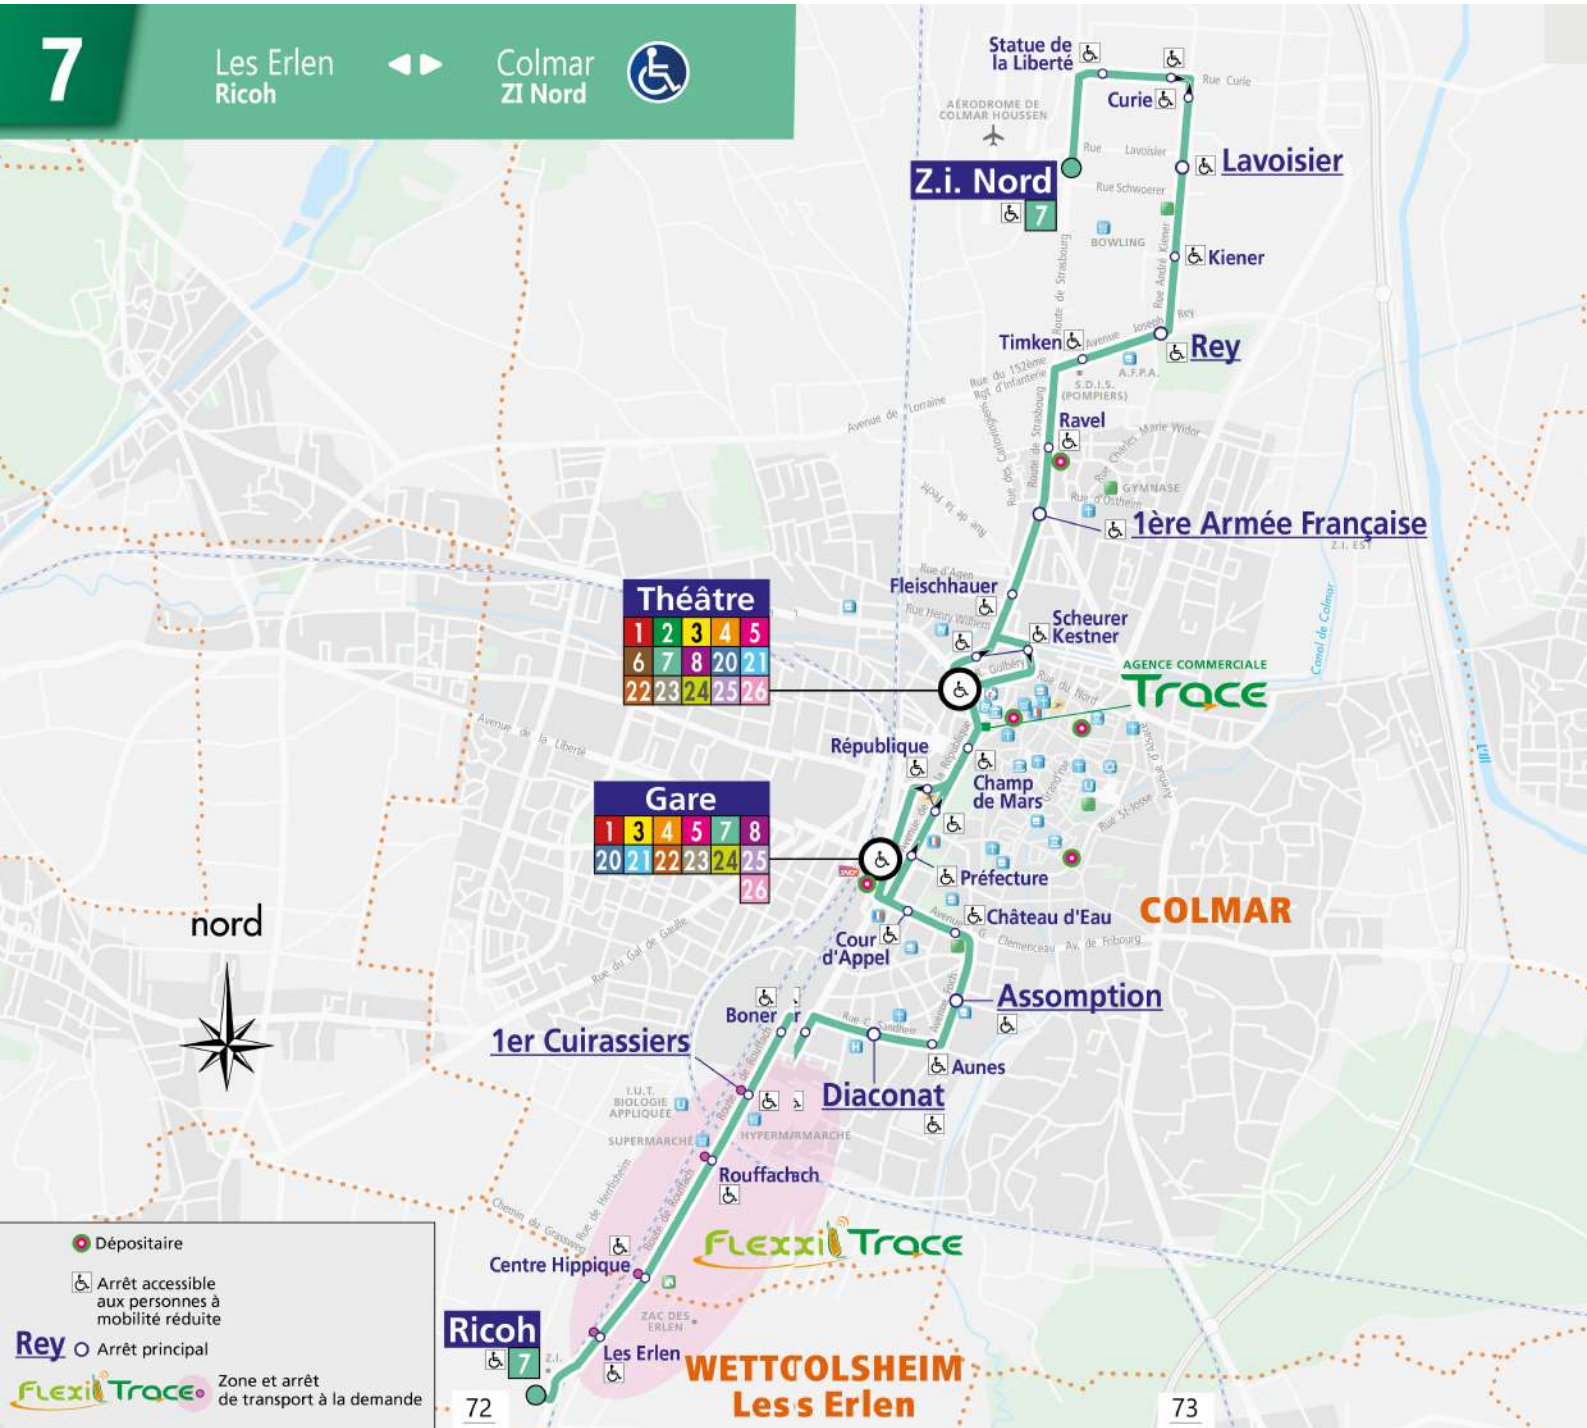

7

Les Erlen
Ricoh

Colmar
ZI Nord