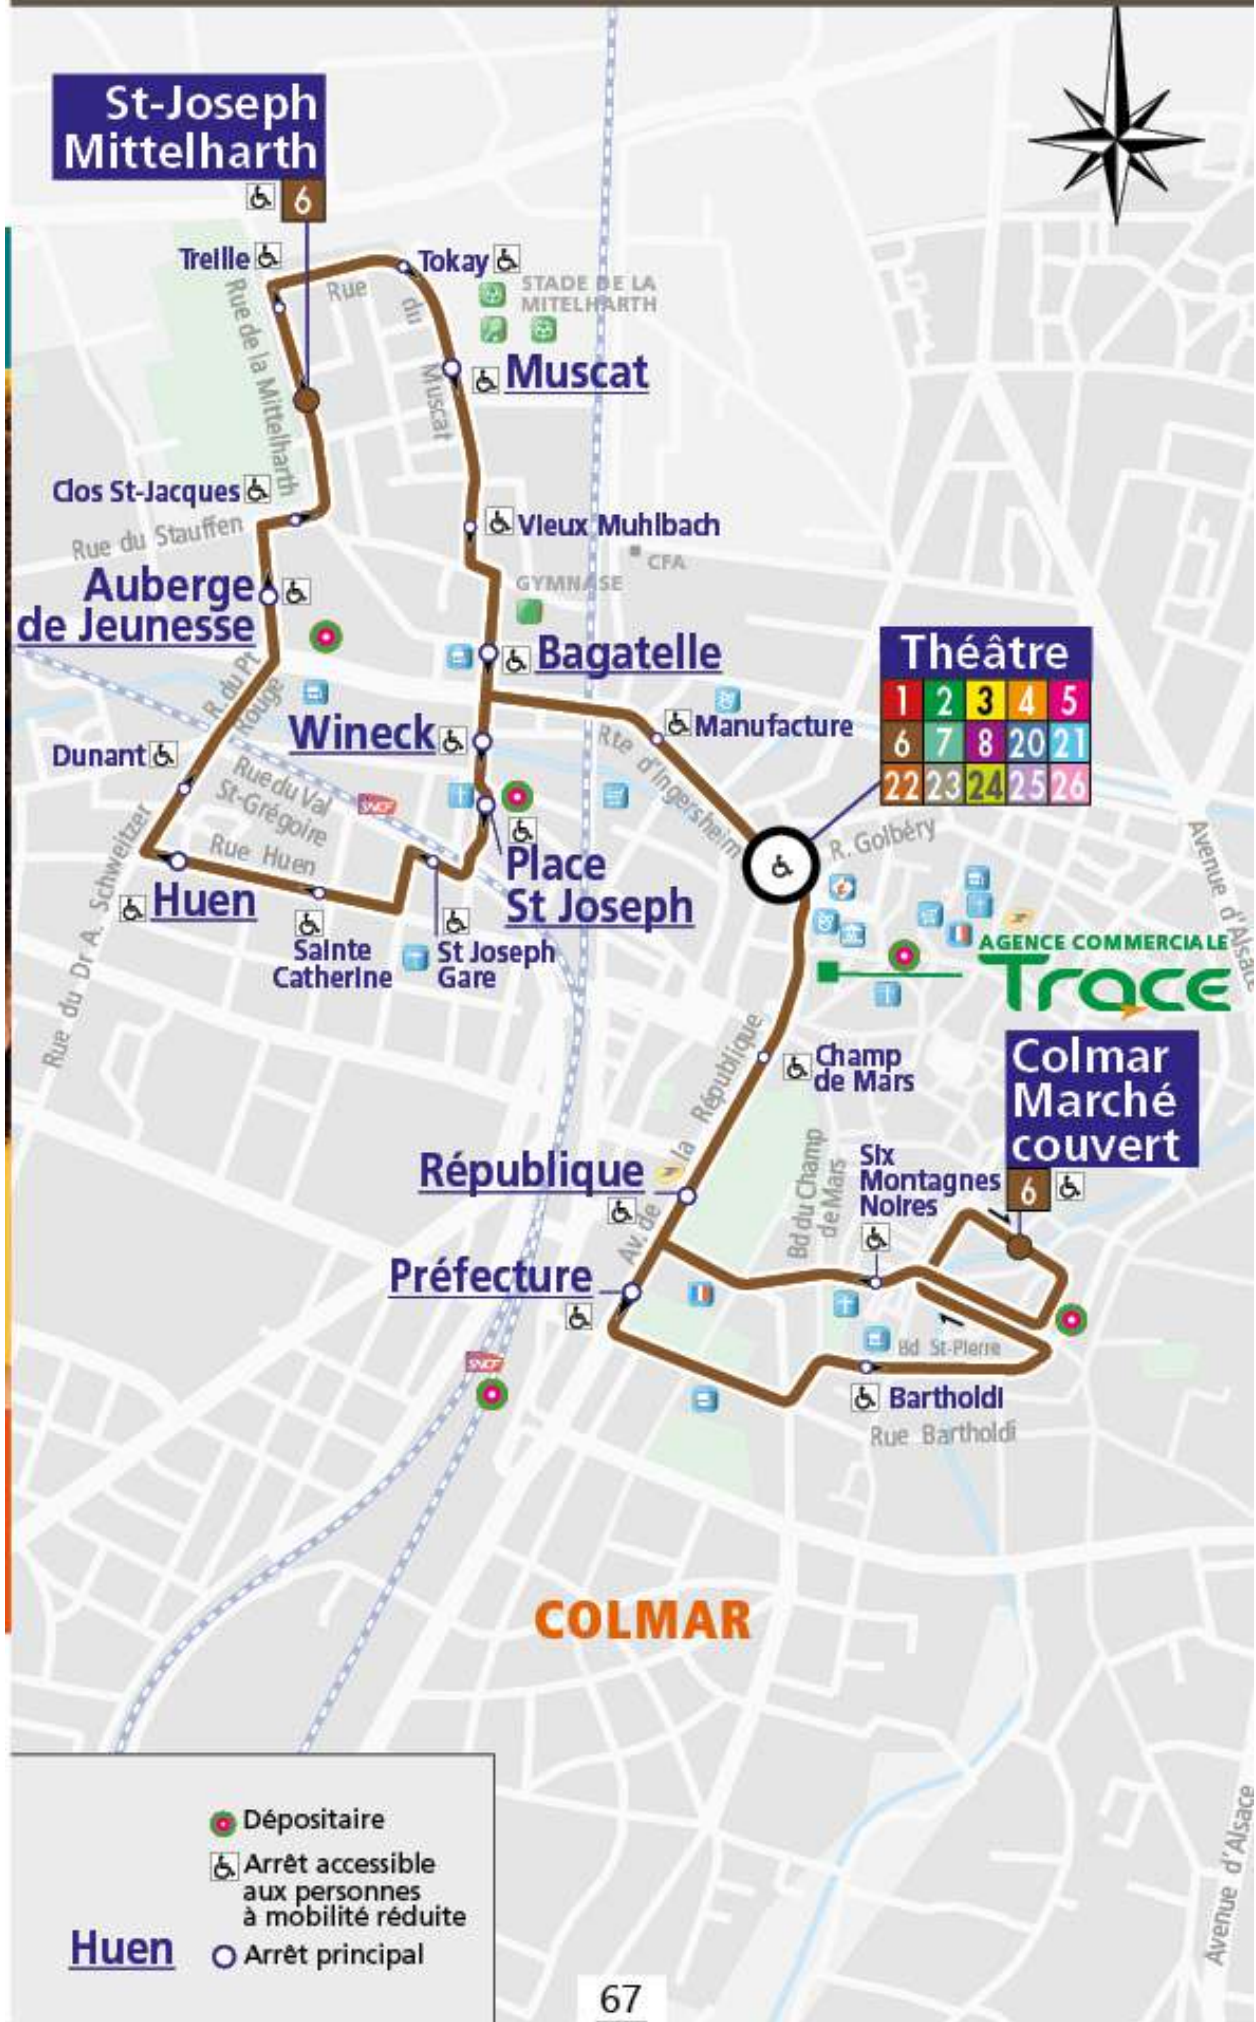

Colmar  
Marché couvert

Colmar  
St Joseph / Mittelharth

6

Marché couvert	République	Théâtre	Wineck	Pl. St. Joseph	Huen	Auberge de Jeunesse	Mittelharth	Muscat	Bagatelle
-	-	<b>07:16</b>	07:19	<b>07:20</b>	07:24	07:26	<b>07:29</b>	07:32	07:33
<b>08:07</b>	08:11	<b>08:15</b>	08:18	<b>08:19</b>	08:22	08:24	<b>08:26</b>	08:29	08:30
<b>09:10</b>	09:14	<b>09:18</b>	09:21	<b>09:22</b>	09:25	09:27	<b>09:29</b>	09:32	09:33
<b>09:49</b>	09:53	<b>09:57</b>	10:00	<b>10:01</b>	10:04	10:06	<b>10:08</b>	10:11	10:12
<b>10:30</b>	10:34	<b>10:38</b>	10:41	<b>10:42</b>	10:45	10:47	<b>10:49</b>	10:52	10:53
<b>11:10</b>	11:14	<b>11:18</b>	11:21	<b>11:22</b>	11:25	11:27	<b>11:29</b>	11:32	11:33
<b>12:05</b>	12:09	<b>12:13</b>	12:16	<b>12:17</b>	12:20	12:22	<b>12:24</b>	12:27	12:28
<b>13:05</b>	13:09	<b>13:13</b>	13:16	<b>13:17</b>	13:20	13:22	<b>13:24</b>	13:27	13:28
<b>13:48</b>	13:52	<b>13:56</b>	13:59	<b>14:00</b>	14:03	14:05	<b>14:07</b>	14:10	14:11
<b>14:28</b>	14:32	<b>14:36</b>	14:39	<b>14:40</b>	14:43	14:45	<b>14:47</b>	14:50	14:51
<b>15:13</b>	15:17	<b>15:21</b>	15:24	<b>15:25</b>	15:28	15:30	<b>15:32</b>	15:35	15:36
<b>16:15</b>	16:19	<b>16:23</b>	16:26	<b>16:27</b>	16:30	16:32	<b>16:34</b>	16:37	16:38
<b>17:05</b>	17:09	<b>17:13</b>	17:16	<b>17:17</b>	17:20	17:22	<b>17:24</b>	17:27	17:28
<b>18:05</b>	18:09	<b>18:13</b>	18:16	<b>18:17</b>	18:20	18:22	<b>18:24</b>	18:27	18:28
<b>18:46</b>	18:50	<b>18:54</b>	18:57	<b>18:58</b>	19:01	19:03	<b>19:05</b>	19:08	19:09