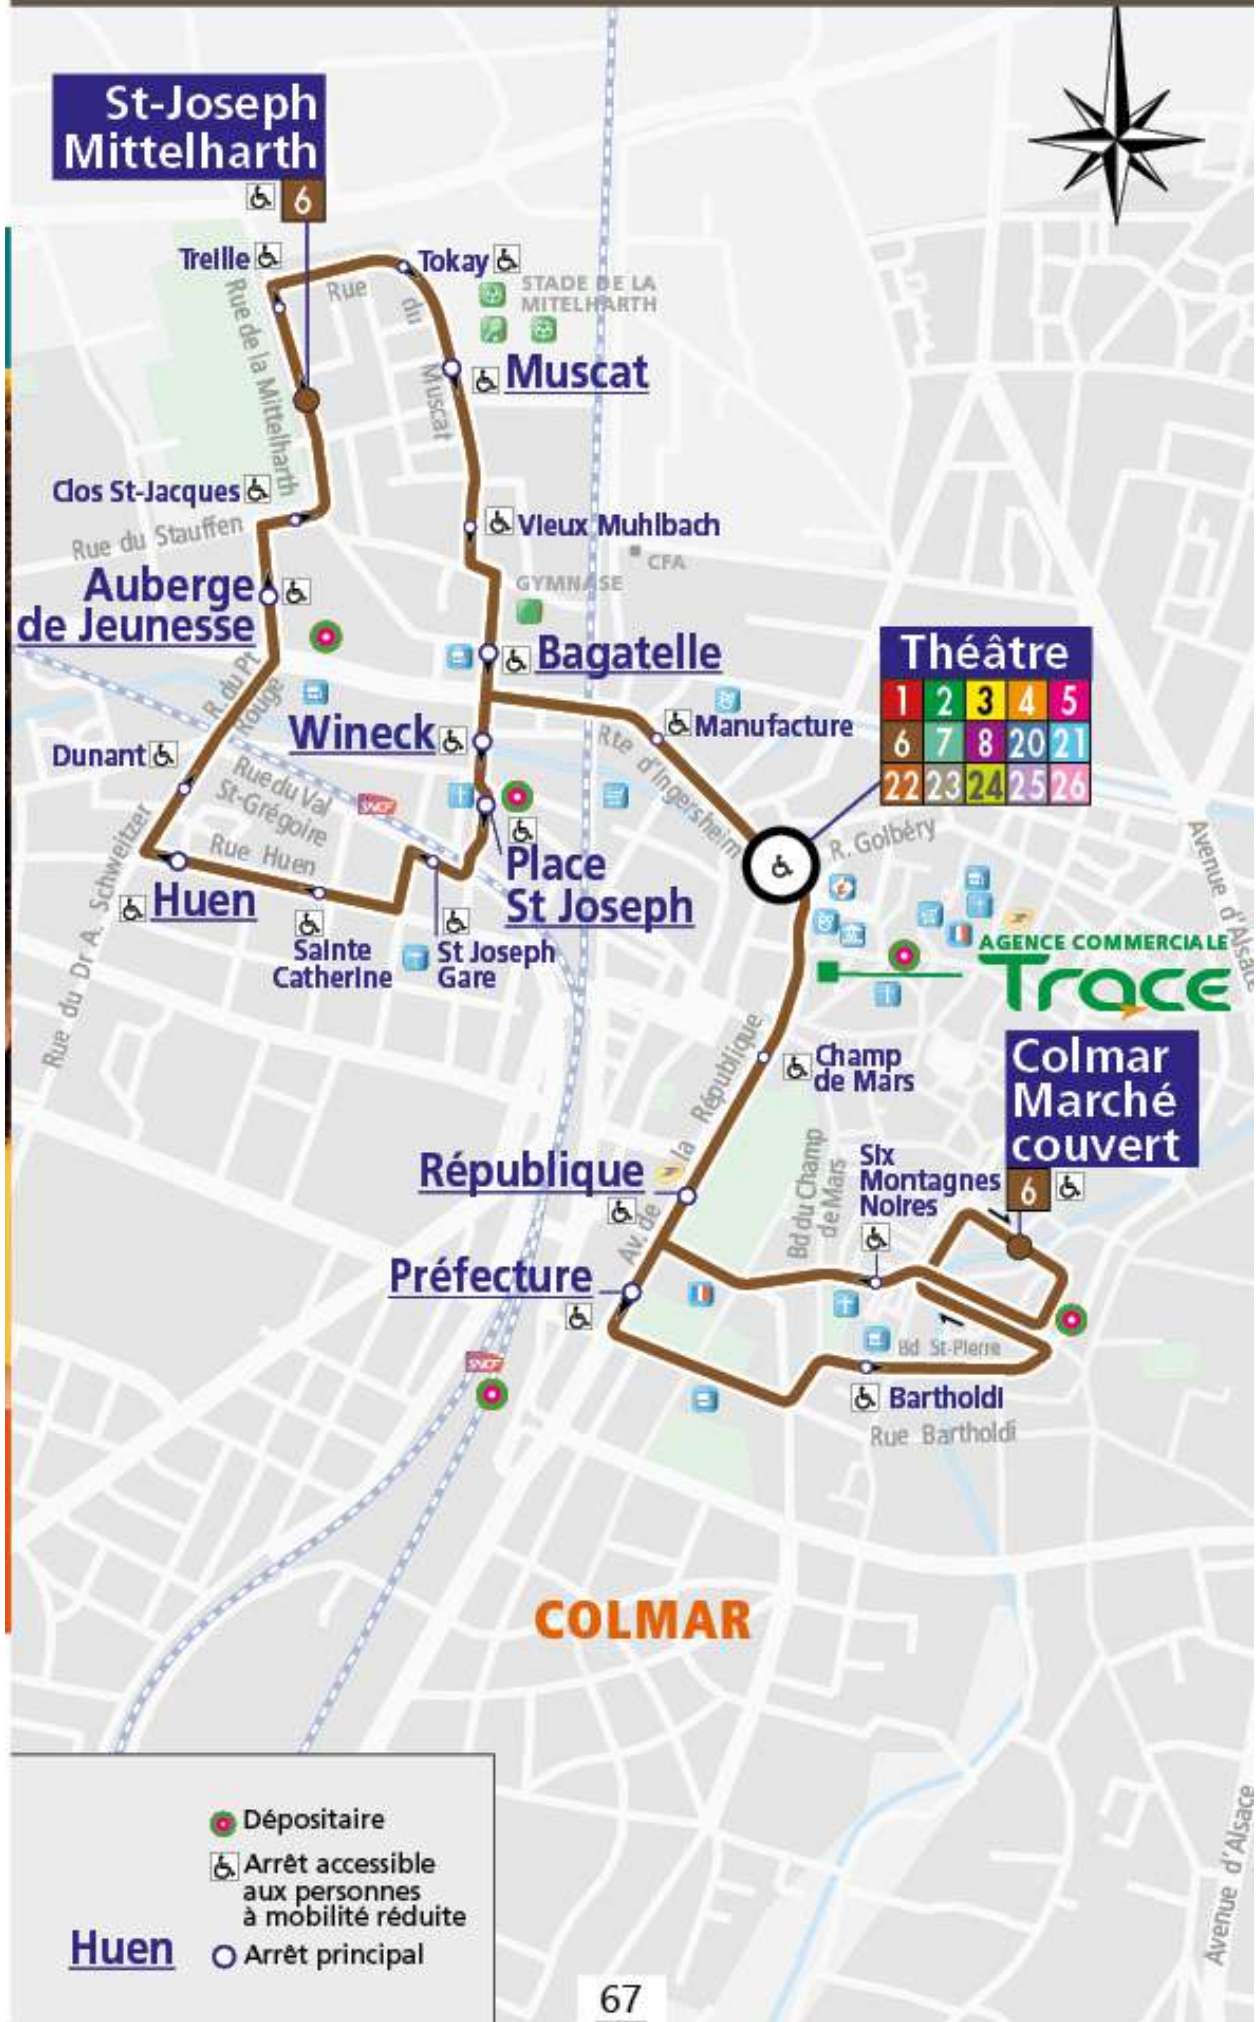

Colmar
Marché couvert

Colmar
St Joseph / Mittelharth

6

Marché couvert	République	Théâtre	Wineck	Pl. St. Joseph	Huen	Auberge de jeunesse	Mittelharth	Muscat	Bagatelle
-	-	07:16	07:19	07:19	07:23	07:25	07:27	07:30	07:31
08:07	08:11	08:15	08:18	08:19	08:22	08:24	08:26	08:29	08:30
09:09	09:13	09:17	09:20	09:21	09:24	09:26	09:28	09:31	09:32
09:49	09:53	09:57	10:00	10:01	10:04	10:06	10:08	10:11	10:12
10:30	10:34	10:38	10:41	10:42	10:45	10:47	10:49	10:52	10:53
11:10	11:14	11:18	11:21	11:22	11:25	11:27	11:29	11:32	11:33
12:05	12:09	12:13	12:16	12:17	12:20	12:22	12:24	12:27	12:28
13:05	13:09	13:13	13:16	13:17	13:20	13:22	13:24	13:27	13:28
13:45	13:49	13:53	13:56	13:57	14:00	14:02	14:04	14:07	14:08
14:24	14:28	14:32	14:35	14:36	14:39	14:41	14:43	14:46	14:47
15:17	15:21	15:25	15:28	15:29	15:32	15:34	15:36	15:39	15:40
15:57	16:01	16:05	16:08	16:09	16:12	16:14	16:16	16:19	16:20
16:37	16:41	16:45	16:48	16:49	16:52	16:54	16:56	16:59	17:00
17:24	17:28	17:32	17:35	17:36	17:39	17:41	17:43	17:46	17:47
a 18:05	18:09	18:13	18:16	18:17	18:20	18:22	18:24	18:27	18:28
a 18:43	18:47	18:51	18:54	18:55	18:58	19:00	19:02	19:05	19:06

a Ne circule pas les 24 et 31 décembre

Attention déviation !

Ligne déviée les samedis matins place St Joseph.

Tous les samedis matins, le marché s'installe sur la place St Joseph et la ligne 6 doit être déviée jusqu'à 14h00.

Pendant cette déviation, les arrêts Manufacture

(sens St Joseph), Wineck, et Pl. St Joseph ne sont pas desservis.

A partir du départ de 14h24 au Marché Couvert, la ligne reprend son itinéraire normal et dessert tous les arrêts.