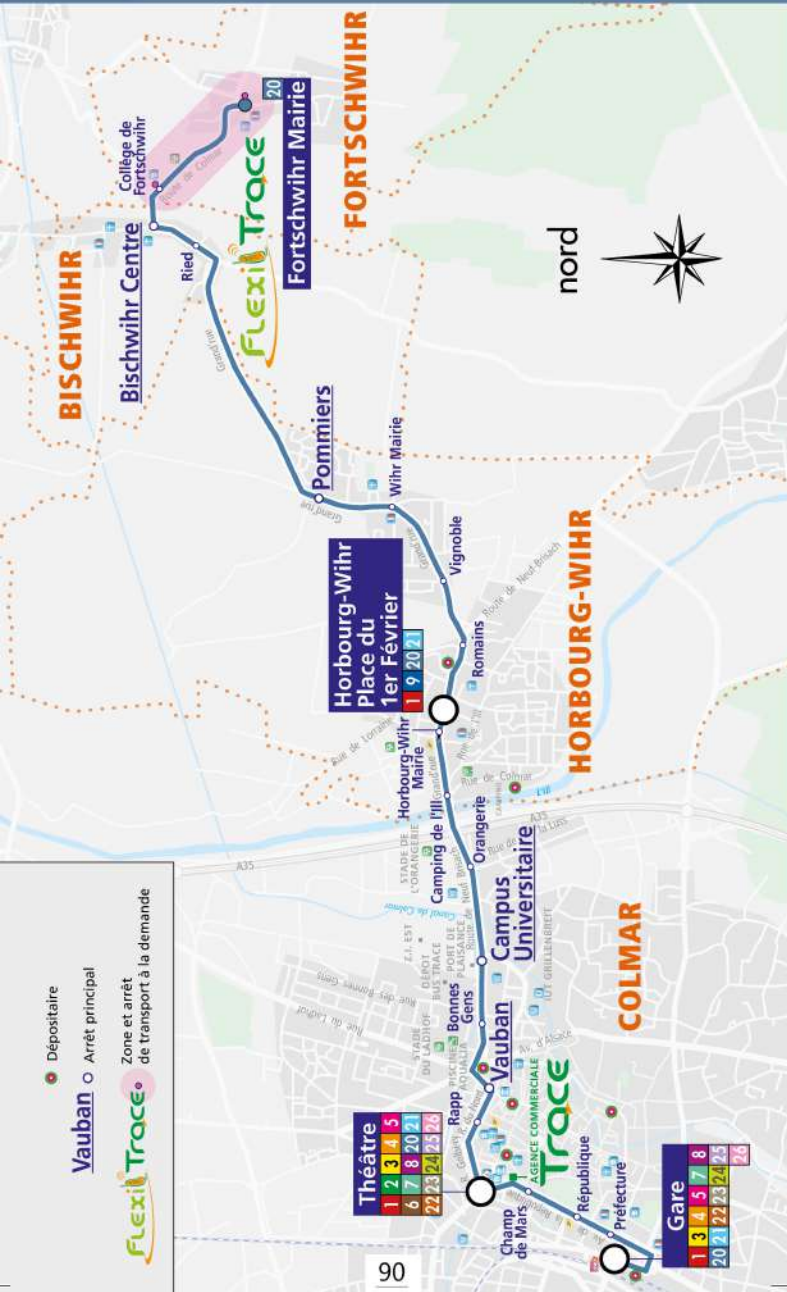

du lundi au vendredi en période scolaire

Fortschwihr Mairie	Bischwihr Centre	Pommiers	Pl 1 ^{er} Février	Campus Universitaire	Vauban	Théâtre	Gare
07:12	07:19	07:23	07:28	07:32	07:34	07:37	07:45
07:18	07:25	-	07:34	07:38	07:40	07:43	07:51

Gare	Théâtre	Vauban	Campus universitaire	Pl 1 ^{er} Février	Bischwihr Centre	Fortschwihr Mairie
12:07	12:13	12:18	12:23	12:29	12:41	12:46
15:57	16:03	16:08	16:13	16:19	16:31	16:36
17:10	17:16	17:21	17:26	17:32	17:44	17:49
18:12	18:18	18:23	18:28	18:34	18:46	18:51

Ligne effectuée par un autocar affrété.

Les horaires ont été déterminés par le réseau Fluo 68. Disponible sur fluo.eu

LE TRANSPORT À LA DEMANDE À FORTSCHWIHR

Allô Trace : 03 89 20 80 80

Arrêts concernés situés à Fortschwihr :
Fortschwihr Mairie et Collège de Fortschwihr.

samedi et vacances scolaires

Sens	Période de fonctionnement
Fortschwihr vers Colmar	De 11h00 à 11h45
Colmar vers Fortschwihr	De 10h30 à 11h30