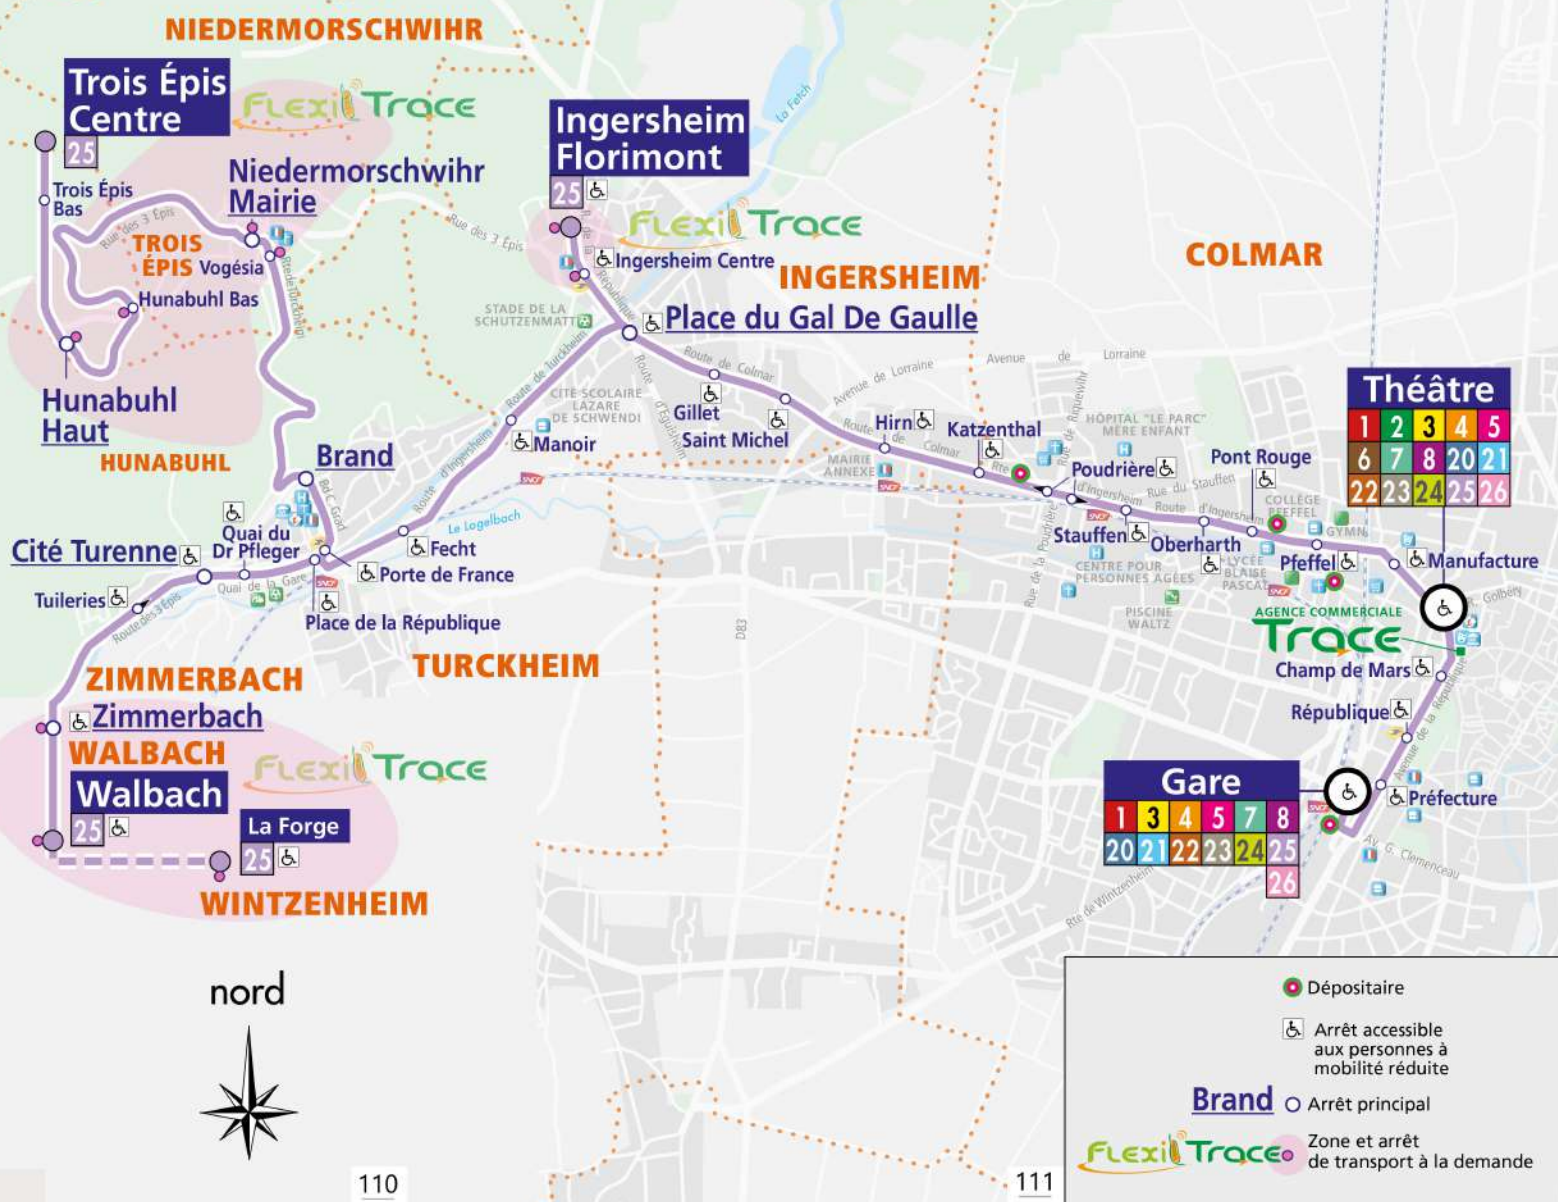

25

Colmar
Gare

Ingersheim
Walbach
Trois-Épis

110

111

Théâtre				
1	2	3	4	5
6	7	8	20	21
22	23	24	25	26

Gare					
1	3	4	5	7	8
20	21	22	23	24	25
26					

- Dépositaire
- Arrêt accessible aux personnes à mobilité réduite
- **Brand** Arrêt principal
- Zone et arrêt de transport à la demande