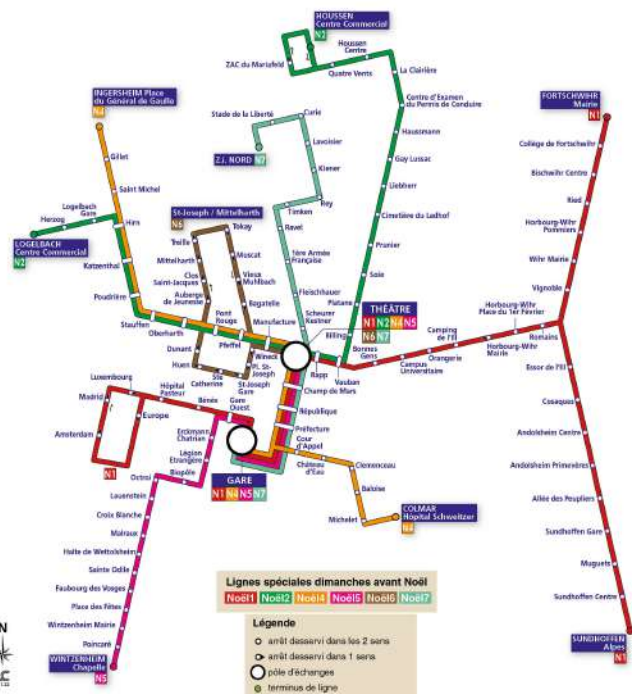

PLAN DES LIGNES DIMANCHES 4, 11 ET 18 DÉCEMBRE 2022

Tous les arrêts des lignes de Noël sont accessibles aux personnes à mobilité réduite.

NAVETTES GRATUITES MARCHÉS DE NOËL

P+R PARKING PARC EXPO - MARCHÉS DE NOËL

Au départ du Parc des Expositions (avenue de la Foire aux Vins), un Parking-Relais (P+R) gratuit est mis en place :

uniquement les samedis et dimanches
26 et 27 novembre / 3 et 4 décembre
10 et 11 décembre / 17 et 18 décembre
24 et 25 décembre

Samedi de 9h à 23h30

- premier départ à 9h, puis départ toutes les 10 min de 9h30 à 21h30, et toutes les 20 min à partir de 21h30 (dernier départ vers le Parc des Expositions : 23h30).

Dimanche de 9h à 21h10

- premier départ à 9h, puis un départ toutes les 10 min de 9h30 à 21h10 (dernier départ vers le Parc des Expositions : 21h10).

Exceptions

- le 24 décembre de 9h30 à 18h00,
- le 25 décembre de 10h30 à 20h30.

P+R PARKING BLEYLÉ GARE - MARCHÉS DE NOËL

Au départ du Parking Bleylé (situé près de la gare), des navettes gratuites sont mises en place :

du lundi au dimanche
du 24 novembre au 29 décembre.

Un départ toutes les 13 minutes :

- lundi au vendredi de 9h30 à 19h30
- samedi de 9h30 à 23h10
- dimanche de 9h30 à 21h10
- 24 décembre de 9h30 à 18h00
- 25 décembre 10h30 à 20h30
- 26 décembre de 9h30 à 19h30

Pour faire ses achats,
le Père Noël a choisi la
Trace et vous ?

TOUS LES BUS GRATUITS
Les 3 week-ends avant Noël