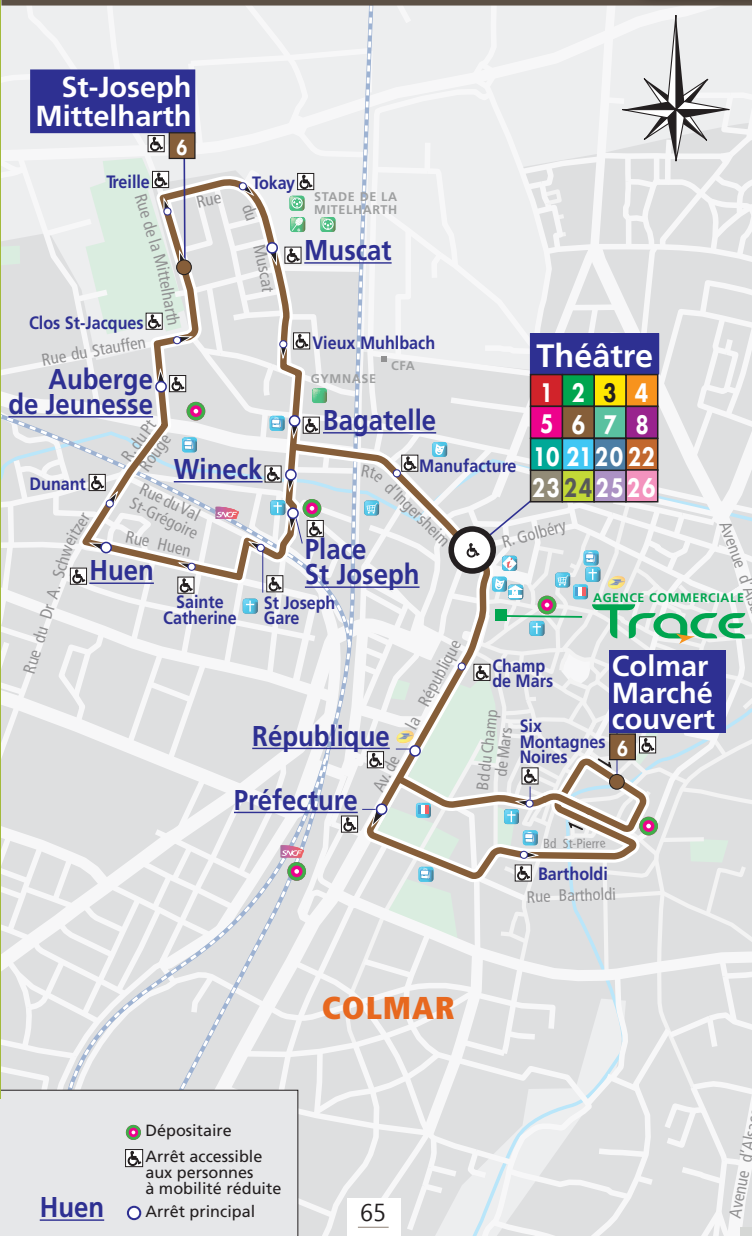

ALERTE SMS INFO-TRAFIC

**FINI LES IMPRÉVUS,
En un SMS, vous êtes prévenu !**

**INSCRIPTION GRATUITE SUR
WWW.TRACE-COLMAR.FR**

www.trace-colmar.fr

Colmar
Marché couvert

Colmar
St Joseph / Mittelharth

6

- Dépositaire
- Arrêt accessible aux personnes à mobilité réduite
- Arrêt principal

65

samedi et vacances scolaires

Marché couvert	République	Théâtre	Wineck	Pl. St. Joseph	Huen	Auberge de jeunesse	Mittelharth	Muscat	Bagatelle
-	-	07:17	07:20	07:21	07:24	07:27	07:29	07:32	07:33
08:07	08:11	08:15	08:19	08:20	08:23	08:26	08:28	08:31	08:32
09:00	09:04	09:08	09:11	09:12	09:15	09:17	09:19	09:22	09:23
09:49	09:53	09:57	10:00	10:01	10:04	10:06	10:08	10:11	10:12
10:36	10:40	10:44	10:47	10:48	10:51	10:53	10:55	10:58	10:59
11:24	11:28	11:32	11:35	11:36	11:39	11:41	11:43	11:46	11:47
12:12	12:16	12:20	12:24	12:25	12:28	12:30	12:32	12:35	12:36
13:02	13:06	13:10	13:14	13:15	13:18	13:20	13:22	13:25	13:26
13:50	13:54	13:58	14:02	14:03	14:06	14:08	14:10	14:13	14:14
14:39	14:43	14:47	14:51	14:52	14:55	14:57	14:59	15:02	15:03
15:27	15:31	15:35	15:39	15:40	15:43	15:45	15:47	15:50	15:51
16:18	16:22	16:26	16:30	16:32	16:35	16:37	16:39	16:42	16:43
17:08	17:12	17:16	17:20	17:22	17:25	17:28	17:30	17:33	17:34
18:04	18:08	18:12	18:16	18:17	18:20	18:22	18:24	18:27	18:28
18:46	18:50	18:54	18:57	18:58	19:01	19:03	19:05	19:08	19:09

Attention déviation !

Ligne déviée les samedis matins place St Joseph.

Tous les samedis matins, le marché s'installe sur la place St Joseph et la ligne 6 doit être déviée jusqu'à 14h00.

Pendant cette déviation, les arrêts Manufacture

(sens St Joseph), Wineck, et Pl. St Joseph ne sont pas desservis.

À partir du départ de 14h24 au Marché Couvert, la ligne reprend son itinéraire normal et dessert tous les arrêts.