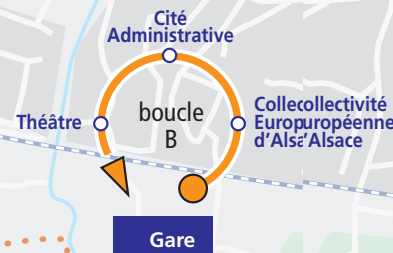

● Dépositaire   Arrêt accessible aux personnes à mobilité réduite
○ Arrêt principal