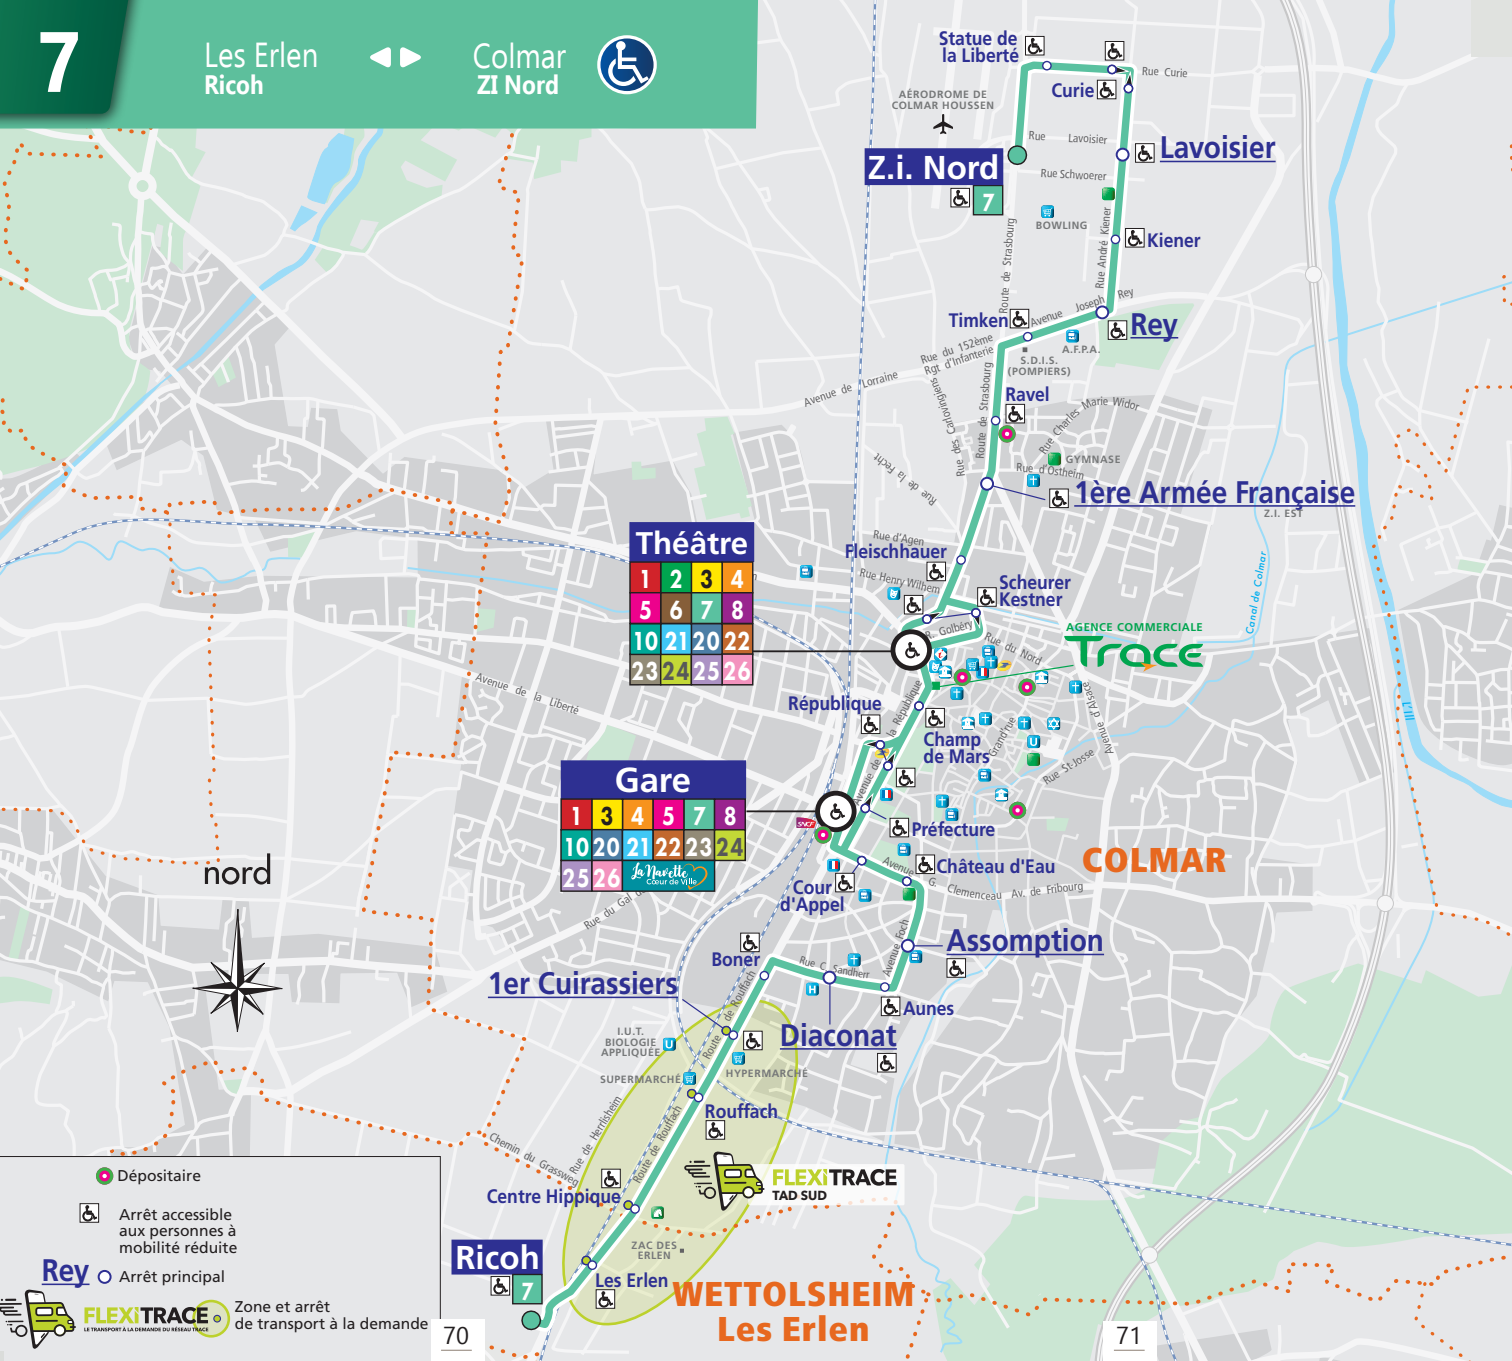

Dépositaire  
 Arrêt accessible aux personnes à mobilité réduite  
 Arrêt principal  
 FLEXITRACE  
 Zone et arrêt de transport à la demande

**Théâtre**

1	2	3	4
5	6	7	8
10	21	20	22
23	24	25	26

**Gare**

1	3	4	5	7	8
10	20	21	22	23	24
25	26	<i>La Nouvelle Colmar</i>			

nord

**Z.i. Nord**

Statue de la Liberté

Curie

Lavoisier

7

Timken

Rey

**COLMAR**

Château d'Eau

Assomption

1er Cuirassiers

Cour d'Appel

Diaconat

Rouffach

FLEXITRACE  
TAD SUD