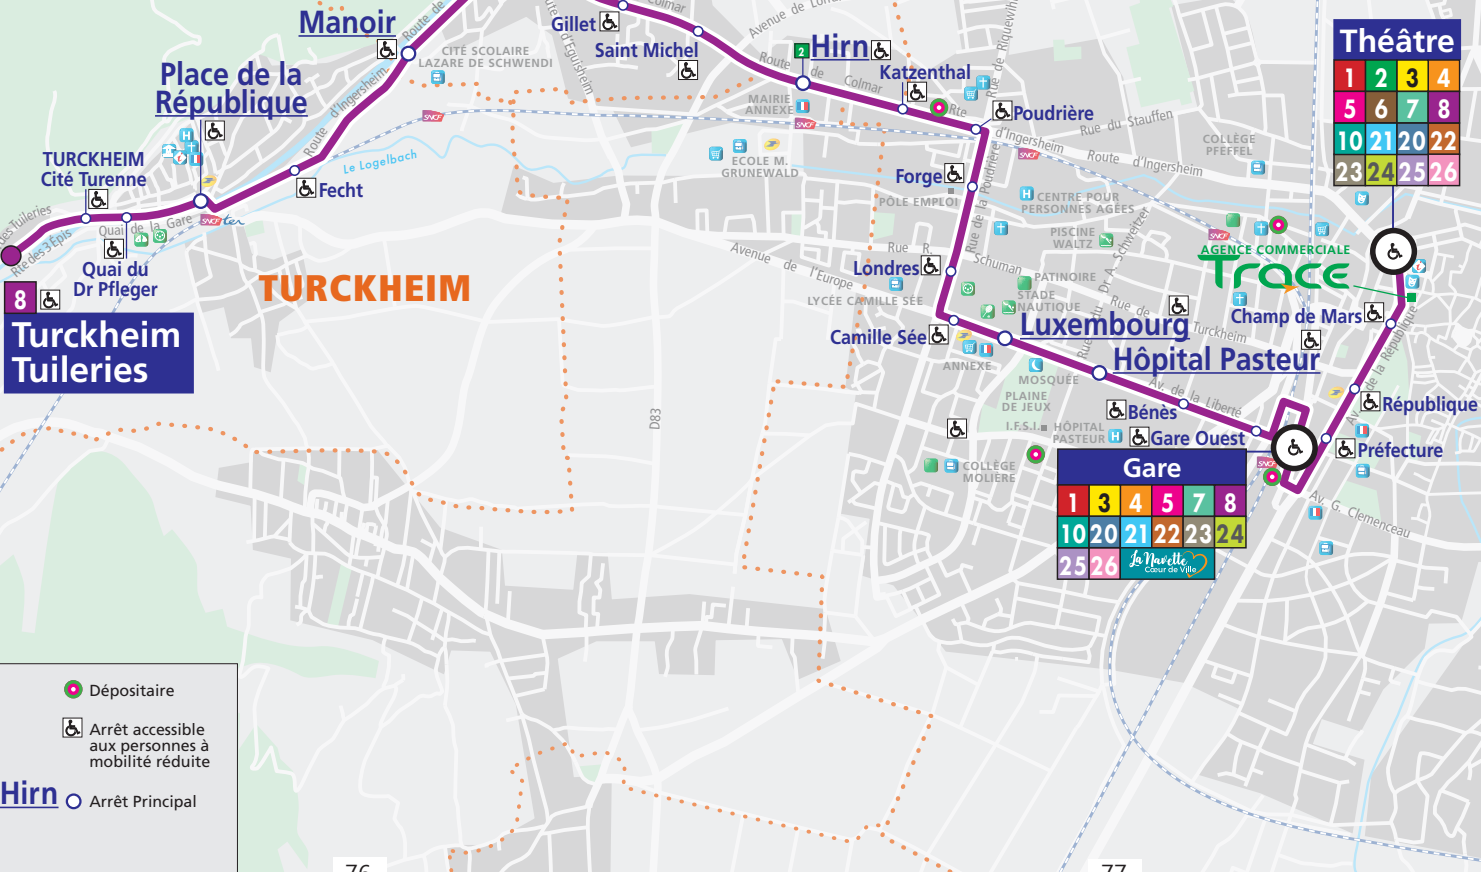

INGERSHEIM

COLMAR

**Turckheim  
Tuileries**

**Gare**

**Théâtre**

1	2	3	4
5	6	7	8
10	21	20	22
23	24	25	26

**Gare**

1	3	4	5	7	8
10	20	21	22	23	24
25	26	La Nouvelle Coeur de Ville			

- Dépositaire
- Arrêt accessible aux personnes à mobilité réduite
- Arrêt Principal

samedi et vacances scolaires

samedi et vacances scolaires

Théâtre	Gare	Hôpital Pasteur	Camille Sée	Forge	Him	Ingersheim Pl. Gal De Gaulle	Ingersheim Manoir	Turckheim Pl. République	Turckheim Cité Turenne
07:42	07:48	07:53	07:54	07:56	07:59	08:03	08:04	08:08	08:10
08:05	08:11	08:15	08:16	08:18	08:21	08:25	08:26	08:30	08:32
08:33	08:39	08:43	08:44	08:46	08:49	08:53	08:54	08:58	09:00
08:59	09:05	09:09	09:10	09:12	09:15	09:19	09:21	09:24	09:26
09:26	09:32	09:36	09:37	09:39	09:42	09:46	09:47	09:51	09:53
09:45	09:51	09:55	09:56	09:58	10:01	10:05	10:07	10:10	10:12
10:35	10:41	10:45	10:46	10:48	10:51	10:55	10:56	11:00	11:02
11:06	11:12	11:16	11:17	11:19	11:22	11:26	11:27	11:31	11:33
11:34	11:40	11:44	11:45	11:47	11:50	11:54	11:55	11:59	12:01
12:04	12:10	12:14	12:15	12:17	12:20	12:24	12:25	12:29	12:31
13:02	13:08	13:12	13:13	13:15	13:18	13:22	13:23	13:27	13:29
13:32	13:38	13:42	13:43	13:45	13:48	13:52	13:53	13:57	13:59
14:01	14:07	14:11	14:12	14:14	14:17	14:21	-	-	-
14:27	14:33	14:37	14:38	14:40	14:43	14:47	14:48	14:52	14:54
15:02	15:08	15:12	15:13	15:15	15:18	15:22	15:23	15:27	15:29
15:42	15:48	15:52	15:53	15:55	15:58	16:02	16:03	16:07	16:09
16:28	16:35	16:40	16:42	16:44	16:47	16:52	16:53	16:57	16:59
17:02	17:09	17:14	17:16	17:18	17:21	17:26	17:27	17:31	17:33
17:46	17:52	17:56	17:58	17:59	18:02	18:07	18:08	18:12	18:14
18:25	18:31	18:35	18:37	18:38	18:41	18:46	18:47	18:51	18:53

## Attention déviation !

Tous les mercredis matins jusqu'à 14h, le marché s'installe avenue de l'Europe et la ligne 8 doit être déviée.

Pendant cette déviation, les arrêts Luxembourg, Camille Sée et Londres (sens Turckheim) ne sont pas desservis. Merci de vous reporter à l'arrêt Lucca, Paris ou Stade Nautique (sens Turckheim).