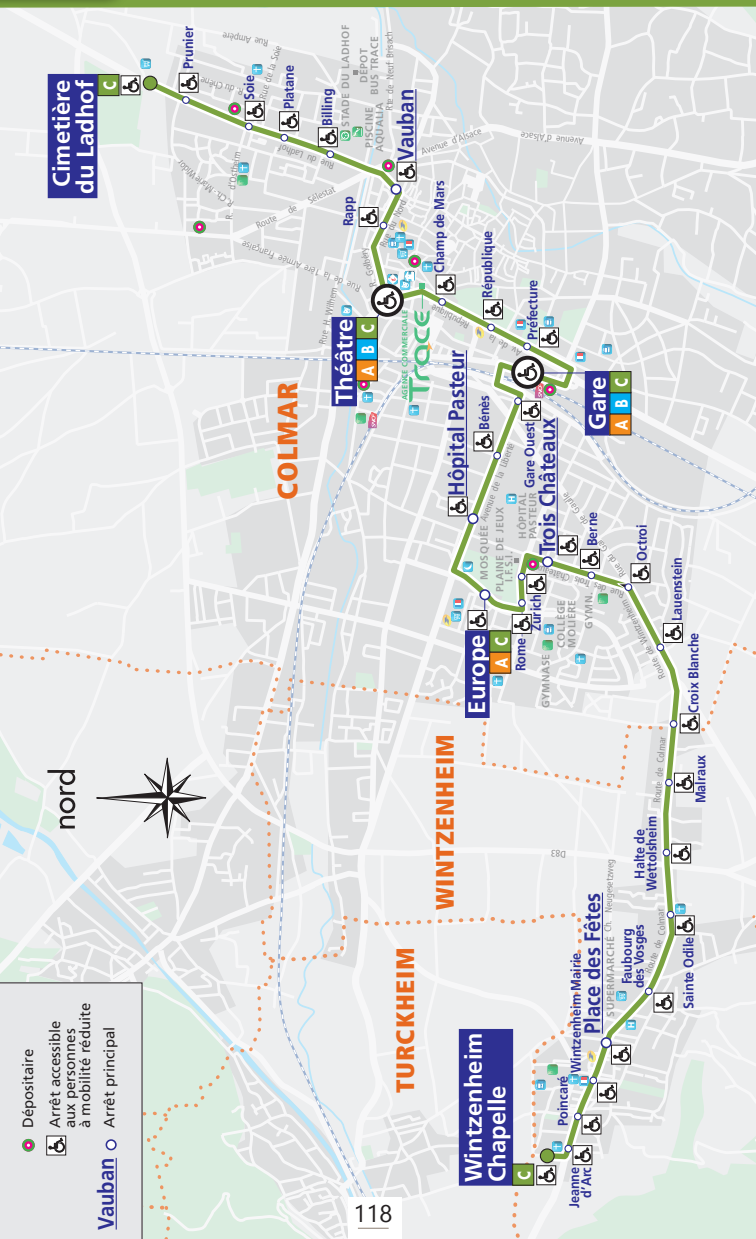

Colmar
Ladhof

Wintzenheim
Chapelle

Colmar
Ladhof

Wintzenheim
Chapelle

dimanches et jours fériés, sauf 1^{er} mai

	Ladhof	Vauban	Théâtre	Gare	Hôpital Pasteur	Europe	Trois Châteaux	Pi. des Fêtes	Chapelle
a	10:25	10:31	10:34	10:41	10:45	10:47	-	-	-
a	11:31	11:37	11:40	11:47	11:51	11:53	-	-	-
	13:20	13:27	13:30	13:37	13:40	13:42	13:43	13:52	13:55
	14:50	14:56	14:59	15:05	15:08	15:10	15:11	15:21	15:24
	16:17	16:24	16:27	16:34	16:37	16:39	16:40	16:50	16:54
	17:51	17:57	18:00	18:07	18:11	18:13	18:14	18:24	18:28
b	19:21	19:27	19:30	19:37	19:40	19:42	19:43	19:51	19:54

	Chapelle	Pi. des Fêtes	Trois Châteaux	Europe	Hôpital Pasteur	Gare	Théâtre	Vauban	Ladhof
a	-	-	-	09:43	09:52	09:57	10:02	10:04	10:12
a	-	-	-	10:47	10:56	11:01	11:07	11:09	11:17
	12:40	12:42	12:50	12:52	12:53	12:58	13:02	13:04	13:12
	14:03	14:05	14:14	14:16	14:17	14:22	14:26	14:28	14:36
	15:33	15:35	15:43	15:45	15:46	15:51	15:57	15:59	16:07
	17:07	17:09	17:17	17:19	17:21	17:26	17:32	17:34	17:43
b	18:39	18:41	18:49	18:52	18:54	18:59	19:05	19:07	19:15
b	20:00	20:01	20:09	20:12	20:14	20:19	20:23	-	-

a Tronçon de Gare à Europe effectué par ligne A

b Ne circule pas les 24 et 31 décembre

Tous les bus et tous les arrêts de cette ligne sont accessibles aux personnes à mobilité réduite (voir modalités en page 16).