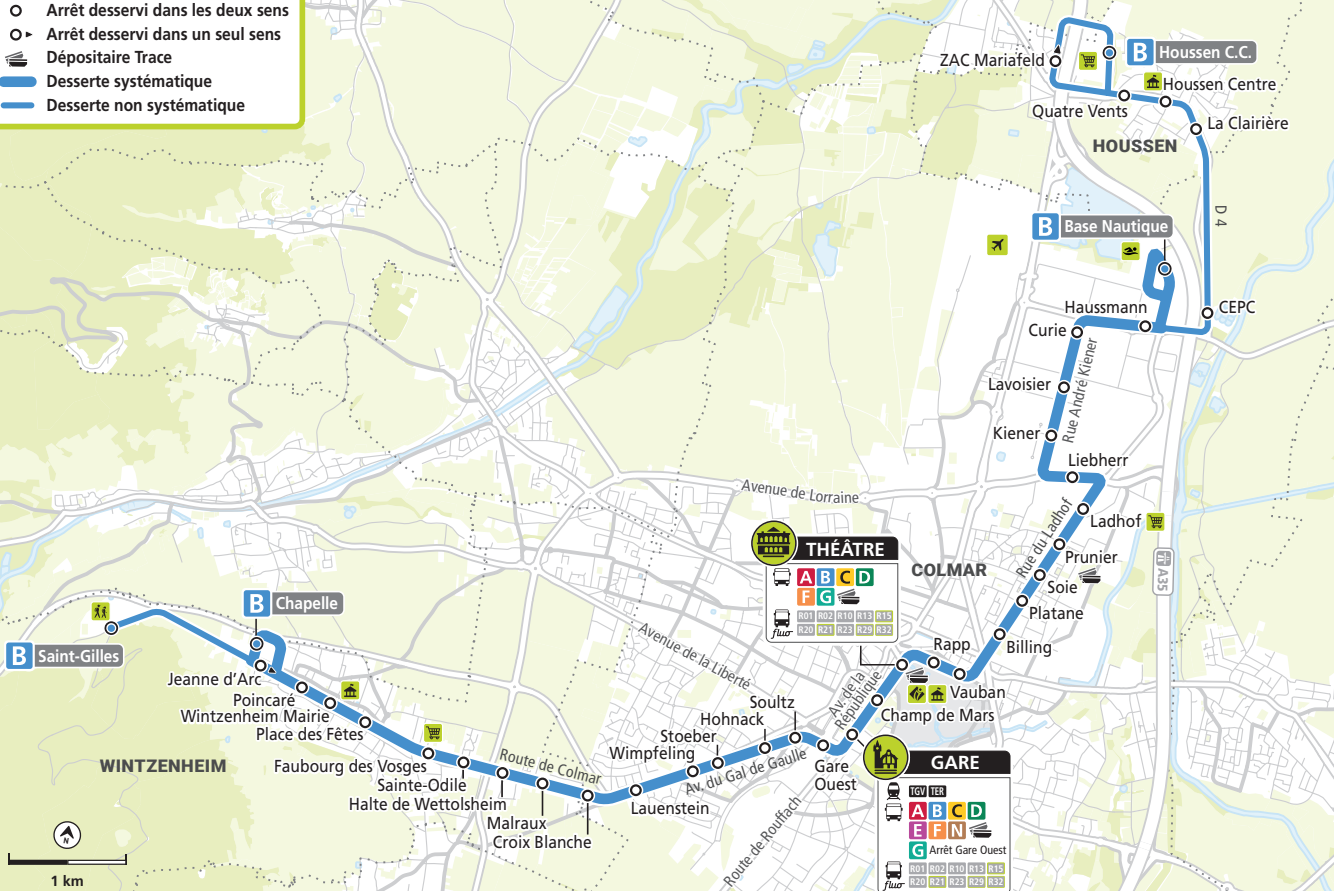

- Arrêt desservi dans les deux sens
- Arrêt desservi dans un seul sens
- 🗑 Dépositaire Trace
- 🔵 Desserte systématique
- 🔵 Desserte non systématique

THÉÂTRE

A	B	C	D
F	G	🗑	

800 802 810 813 815
 820 821 822 823 832

fleur

GARE

A	B	C	D
F	N	🗑	
G	Arrêt Gare Ouest		

801 802 810 813 815
 820 821 822 823 832

fleur

ZAC Mariafeld ○
 Houssen C.C. **B**
 Houssen Centre
 Quatre Vents
 La Clairière

HOUSSEN

B Base Nautique
 Haussmann
 Curie
 Lavoisier
 Rue André Kiener
 Kiener
 Liebherr
 CEPC

Avenue de Lorraine
COLMAR
 Avenue de la Liberté
 Soutz
 Hohnack
 Rue du Ladhof
 Prunier
 Soie
 Platane
 Billing
 Rapp
 Vauban
 Champ de Mars

B Saint-Gilles
B Chapelle
 Jeanne d'Arc
 Poincaré
 Wintzenheim Mairie
 Place des Fêtes
WINTZENHEIM
 Faubourg des Vosges
 Sainte-Odile
 Halte de Wettolsheim
 Route de Colmar
 Malraux
 Croix Blanche
 Lauenstein
 Wimpfeling
 Stoeber
 Av. du Gal de Gaule
 Route de Rouffach