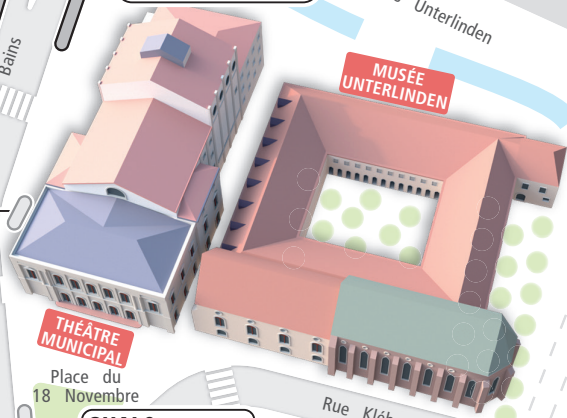

QUAI 7
R02 Sundhoffen /
Artzenheim*
R29 Wettolsheim /
Herrlisheim
Vignoble
R32 Sainte-Croix-
en-Plaine /
Ensisheim*

QUAI 1
A Horboung-Wihr -
Sundhoffen
B Houssen
C Logelbach -
Turckheim
D ZI Nord / Aéroport

QUAI 6
R01 R02 R10 R13 R15
R20 R21 R23 R26 R29
R32
Colmar Gare

QUAI 5
FLEXITRACE

N Navette
Cœur de Ville

QUAI 9
R21 Jepsheim /
Marckolsheim*

THÉÂTRE
MUNICIPAL

MUSÉE
UNTERLINDEN

Place du
18 Novembre

➔
Vers
centre
historique

50 m

Agence
TRACE

* Ligne ou destination nécessitant un titre de transport Fluo